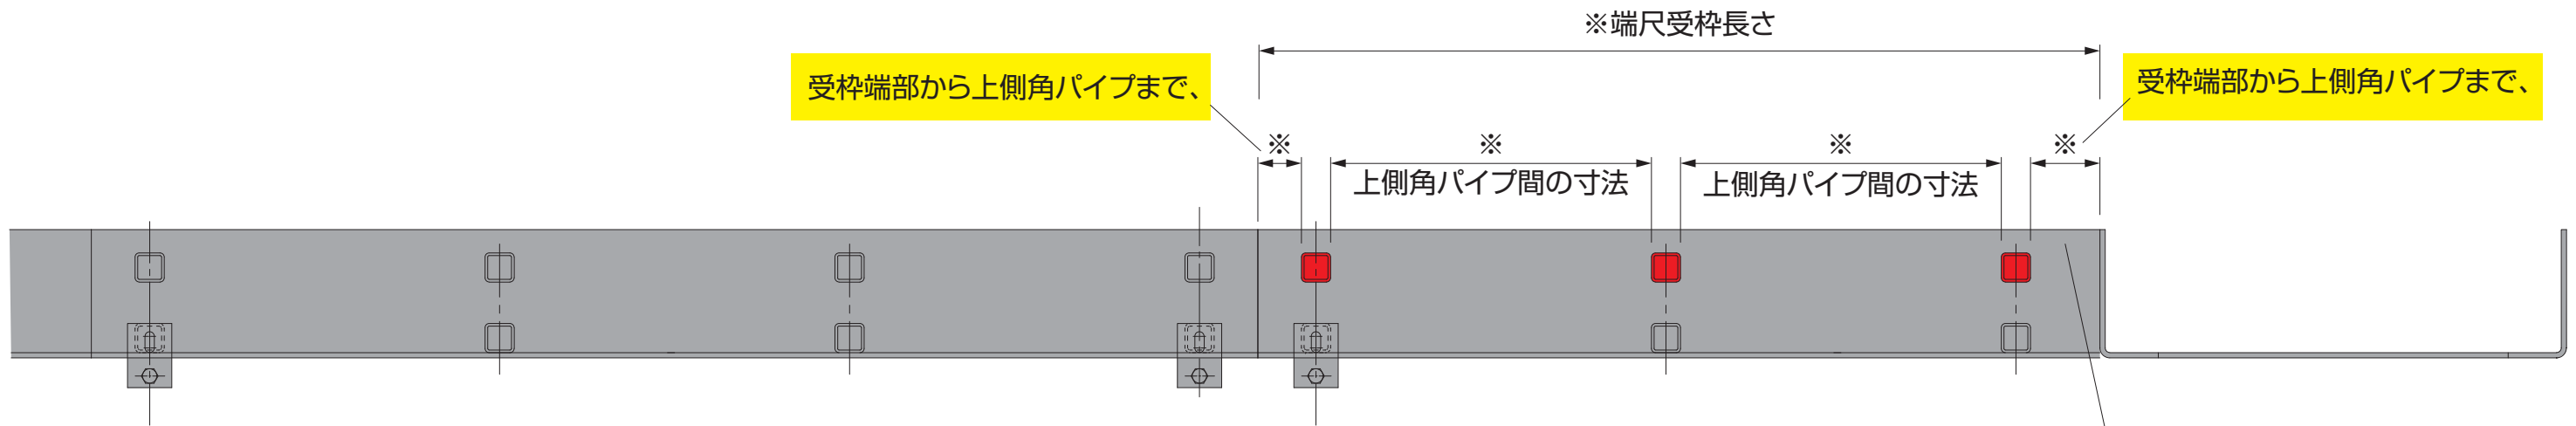

※の寸法を実測の上、ご指示願います。

蓋がVSMQの場合に、端部のFBと角パイプが干渉しないか確認いたします、

ご指示頂いた角パイプに対して、スライドスクリーロックが干渉することなく、稼動するかを確認いたします。