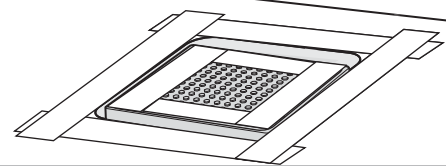

6. 設置レベル調整

本品を下地の上に載せ、表面の縁の高さが周囲の地面の高さと同じになるように調整します。
※金尺やまっすぐな棒などでレベル調整します。