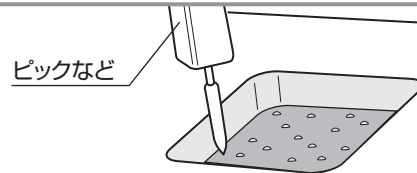

2. 舗装取り壊し

ピックなどにより周囲を壊さないように施工部分を取り壊します。
※深さの目安は7cm

3. 基面の転圧

転圧機などにより基面を転圧します。