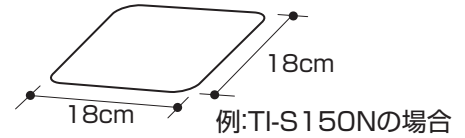

TI-S150N

TI-S100N

施工方法

- ご購入後、本品を晴天時の直射日光に3時間以上当てた後、暗い場所で点灯するかを確認してください。
- 設置予定の場所は、晴天時1日3時間以上直射日光の当たる場所であることを事前に確認してください。それ以外の場所に設置すると点灯しないおそれがあります。

コンクリート、アスファルトに設置する場合の施工

1. 削孔

削孔の目安は製品サイズプラス3cmとします。

2. 舗装取り壊し