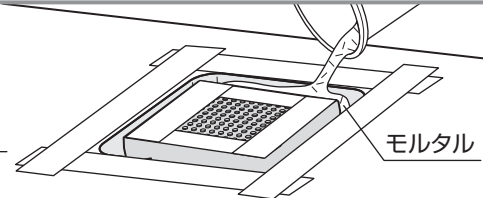

7. モルタル注入

本品の表面から2cm下がった位置まで、モルタルを徐々に流し込みます。