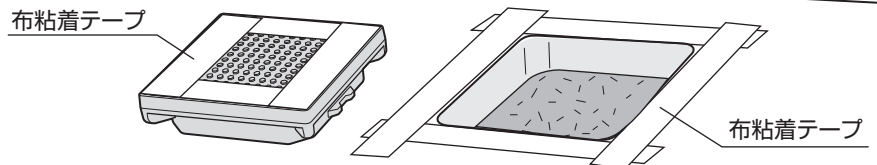

ピックなどにより周囲を壊さないように施工部分を取り壊します。
※深さの目安は7cm

3. 基面の転圧

転圧機などにより基面を転圧します。

4. マスキング

モルタルが本品のフタや押さえ板、および周囲に付着しないよう、図のように布粘着テープなどでマスキングをします。

5. 下地

下地モルタルを適量流し込みます。

6. 設置レベル調整