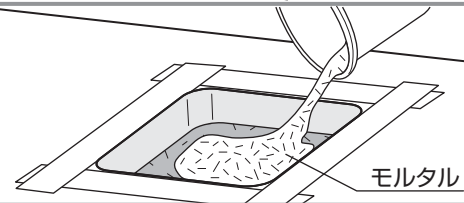

ピックなどにより周囲を壊さないように施工部分を取り壊します。
※深さの目安は7cm

3. 基面の転圧

転圧機などにより基面を転圧します。

4. マスキング

モルタルが本品のフタや押さえ板、および周囲に付着しないよう、図のように布粘着テープなどでマスキングをします。

5. 下地

下地モルタルを適量流し込みます。

6. 設置レベル調整