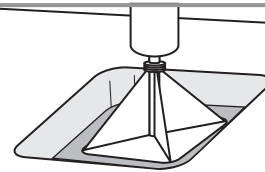

TI-S150N

TI-S100N

施工方法

- ご購入後、本品を晴天時の直射日光に3時間以上当てた後、暗い場所で点灯するかを確認してください。
- 設置予定の場所は、晴天時1日3時間以上直射日光の当たる場所であることを事前に確認してください。それ以外の場所に設置すると点灯しないおそれがあります。

コンクリート、アスファルトに設置する場合の施工

1. 削孔

削孔の目安は製品サイズプラス3cmとします。

2. 舗装取り壊し

ピックなどにより周囲を壊さないように施工部分を取り壊します。
※深さの目安は7cm

3. 基面の転圧

転圧機などにより基面を転圧します。

4. マスキング

モルタルが本品のフタや押さえ板、および周囲に付着しないよう、図のように布粘着テープなどでマスキングをします。

5. 下地

下地モルタルを適量流し込みます。

6. 設置レベル調整