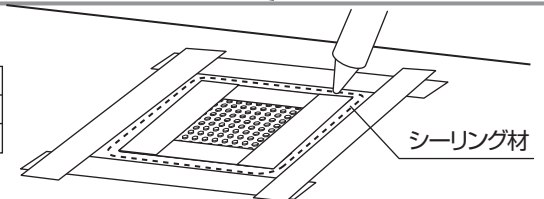

本品を下地の上に載せ、表面の縁の高さが周囲の地面の高さと同じになるように調整します。
※金尺やまっすぐな棒などでレベル調整します。

7. モルタル注入

本品の表面から2cm下がった位置まで、モルタルを徐々に流し込みます。

8. 仕上げ

モルタルが固まってから、シーリング材ですき間を埋めます。

推奨シーリング材	
シーリングメーカー	品名・品番
信越化学工業	シーラント72
セメダイン	シーラント8051N

※モルタルだけで埋設すると、モルタル表面のヒビ割れの原因になります。