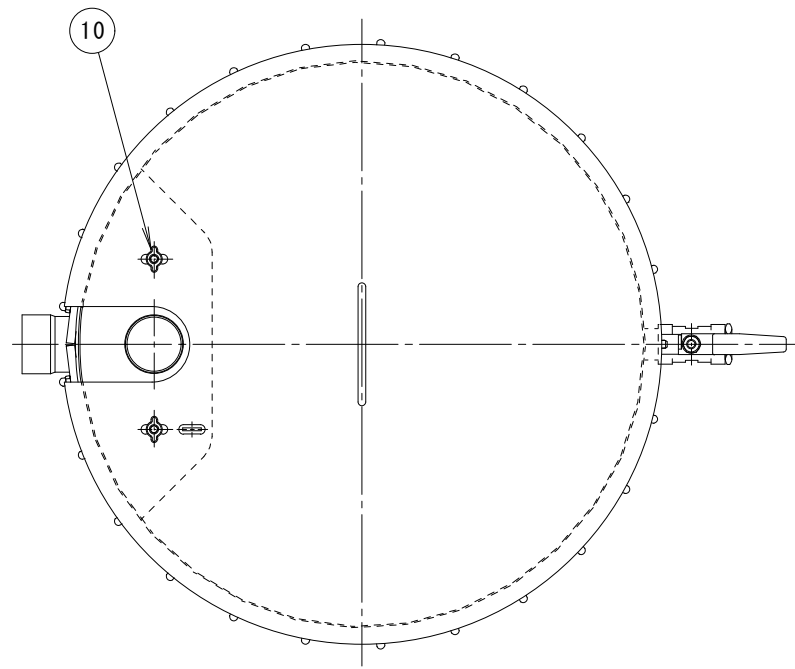

上面図

下面図

リサイクルウッド固定袋ナット
SUS304 M6

特記) 1. KRWは、カネソウリサイクルウッドの略称です。
2. KRWの仕様は、顔料練り込み品+サンディング+表面保護塗装です。
色は、「チーク」です。

部番	品名	図番・規格	材質	処 理	数 量	備 考
13	リサイクルウッド	9 × 75				KRW
12	蓋止ピン	Φ 8	SUS304			
11	ホース接続ソケット	15A	塩ビ			
10	蝶ナット		SUS304			
9	把手		SUS304			
8	バスケット		SUS304			
7	排水口	50A	SUS304			
6	取水バルブ	25A	SUS304			ボールバルブ
5	オーバーフロー口	50A	SUS304			
4	取水口	50A	SUS304			
3	支持脚	L40 × 40 × 3	SUS304			
2	蓋		SUS304			t = 1.5
1	本体		SUS304			t = 1.5

訂 正	年・月・日	内 容	製 図	検 図	工事名称	製 図	検 図	作成年月日	カネソウ株式会社
	・				図面名称	相馬吉博 石川文和		縮尺	
	・				雨ボトル (雨水貯水タンク) ウッドタイプ AB200EW			1 : 8	3RE1066