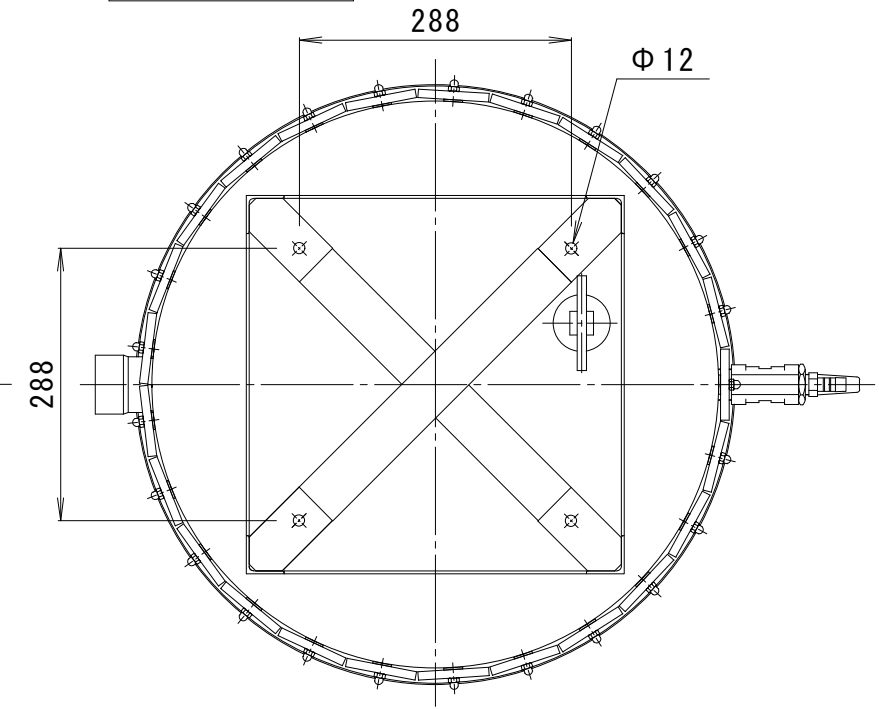

上面図

下面図

リサイクルウッド固定袋ナット
SUS304 M6

特記) 1. KRWは、カネソウリサイクルウッドの略称です。
2. KRWの仕様は、顔料練り込み品+サンディング+表面保護塗装です。
色は、「チーク」です。

部番	品名	図番・規格	材質	処 理	数 量	備 考
13	リサイクルウッド	9 × 75				KRW
12	蓋止ピン	Φ 8	SUS304			
11	ホース接続ソケット	15A	塩ビ			
10	蝶ナット		SUS304			
9	把手		SUS304			
8	バスケット		SUS304			
7	排水口	50A	SUS304			
6	取水バルブ	25A	SUS304			ボールバルブ
5	オーバーフロー口	50A	SUS304			
4	取水口	50A	SUS304			
3	支持脚	L40 × 40 × 3	SUS304			
2	蓋		SUS304			t = 1.5
1	本体		SUS304			t = 1.5

訂 正	年・月・日	内 容	製 図	検 図	工事名称	製 図	検 図	作成年月日	カネソウ株式会社
	・				図面名称	相馬吉博 石川文和		縮尺	
	・				雨ボトル (雨水貯水タンク) ウッドタイプ AB200EW			1 : 8	3RE1066