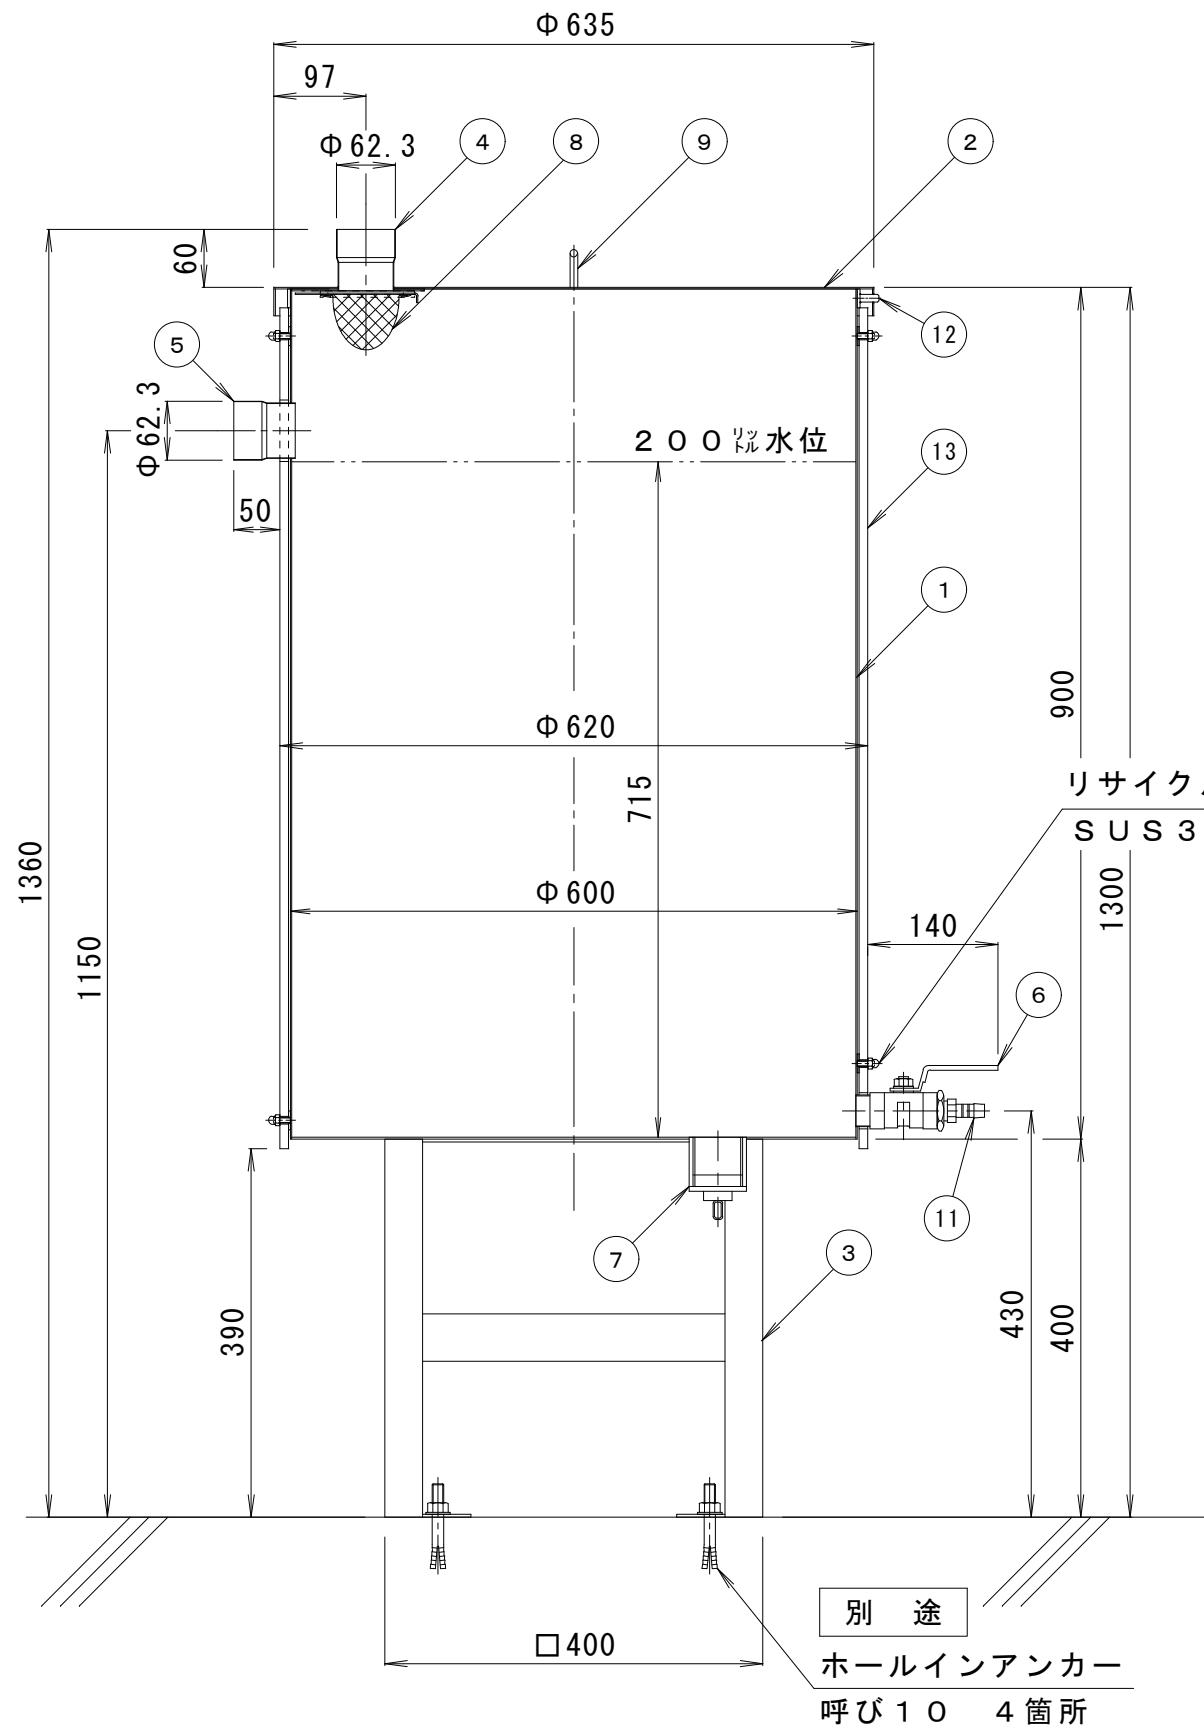

上面図

下面図

リサイクルウッド固定袋ナット
SUS304 M6

特記) 1. KRWは、カネソウリサイクルウッドの略称です。
2. KRWの仕様は、顔料練り込み品+サンディング+表面保護塗装です。
色は、「チーク」です。

部番	品名	図番・規格	材質	処 理	数 量	備 考
13	リサイクルウッド	9 × 75				KRW
12	蓋止ピン	Φ 8	SUS304			
11	ホース接続ソケット	15A	塩ビ			
10	蝶ナット		SUS304			
9	把手		SUS304			
8	バスケット		SUS304			
7	排水口	50A	SUS304			
6	取水バルブ	25A	SUS304			ボールバルブ
5	オーバーフロー口	50A	SUS304			
4	取水口	50A	SUS304			
3	支持脚	L40 × 40 × 3	SUS304			
2	蓋		SUS304			t = 1.5
1	本体		SUS304			t = 1.5

訂 正	年・月・日	内 容	製 図	検 図	工事名称	製 図	検 図	作成年月日	カネソウ株式会社
	・				図面名称	相馬吉博 石川文和		縮尺	
	・				雨ボトル (雨水貯水タンク) ウッドタイプ AB200EW			1 : 8	3RE1066