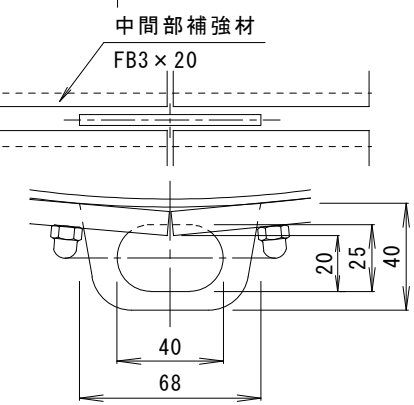

上面図

下面図

リサイクルウッド固定袋ナット  
SUS304 M6

転倒防止用鎖座詳細図 S=1:3

特記) 1. KRWは、カネソウリサイクルウッドの略称です。  
2. KRWの仕様は、顔料練り込み品+サンディング+表面保護塗装です。色は、「チーク」です。

部番	品名	図番・規格	材質	処	理	数量	備	考
15	南京錠	40mm	CAC202					
14	転倒防止用鎖座	t=4.0	SUS304					
13	リサイクルウッド	9×75						KRW
12	蓋止ピン	Φ8	SUS304					
11	ホース接続ソケット	15A	塩ビ					
10	蝶ナット		SUS304					
9	把手		SUS304					
8	バスケット		SUS304					
7	排水口	50A	SUS304					
6	取水バルブ	25A	SUS304					ボールバルブ
5	オーバーフロー口	100A	SUS304					
4	取水口	100A	SUS304					
3	支持脚	□40×40×1.5	SUS304					
2	蓋		SUS304					t=1.5
1	本体		SUS304					t=1.5

訂	年・月・日	内	容	製	図	検	図	備	考
正									

工事名称	図面名称
雨ボトル (雨水貯水タンク) ウッドタイプ AB500EWL	

製	図	検	図	作	成	年	月	日
相馬吉博	石川文和							

カネソウ株式会社	
縮尺	1:8
図番	2RE0945