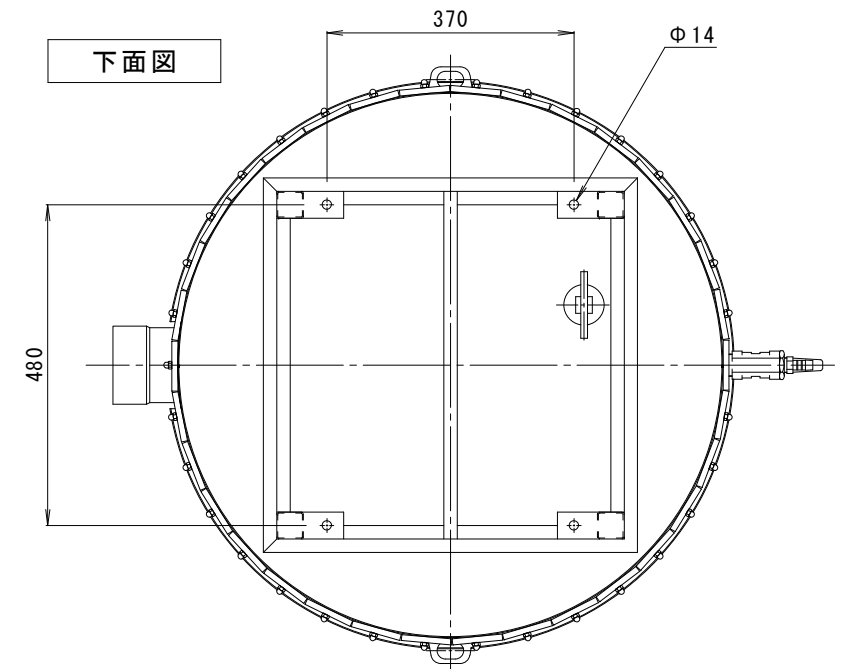

上面図

下面図

リサイクルウッド固定袋ナット  
SUS304 M6

転倒防止用鎖座詳細図 S=1:3

特記) 1. KRWは、カネソウリサイクルウッドの略称です。  
2. KRWの仕様は、顔料練り込み品+サンディング+表面保護塗装です。色は、「チーク」です。

部番	品名	図番・規格	材質	処	理	数量	備	考
15	南京錠	40mm	CAC202					
14	転倒防止用鎖座	t=4.0	SUS304					
13	リサイクルウッド	9×75						KRW
12	蓋止ピン	Φ8	SUS304					
11	ホース接続ソケット	15A	塩ビ					
10	蝶ナット		SUS304					
9	把手		SUS304					
8	バスケット		SUS304					
7	排水口	50A	SUS304					
6	取水バルブ	25A	SUS304					ボールバルブ
5	オーバーフロー口	100A	SUS304					
4	取水口	100A	SUS304					
3	支持脚	□40×40×1.5	SUS304					
2	蓋		SUS304					t=1.5
1	本体		SUS304					t=1.5

訂	年・月・日	内	容	製	図	検	図	備	考
正									

工事名称	図面名称
雨ボトル (雨水貯水タンク) ウッドタイプ AB500EWL	

製	図	検	図	作	成	年	月	日
相馬吉博	石川文和							

カネソウ株式会社	
縮尺	1:8
図番	2RE0945