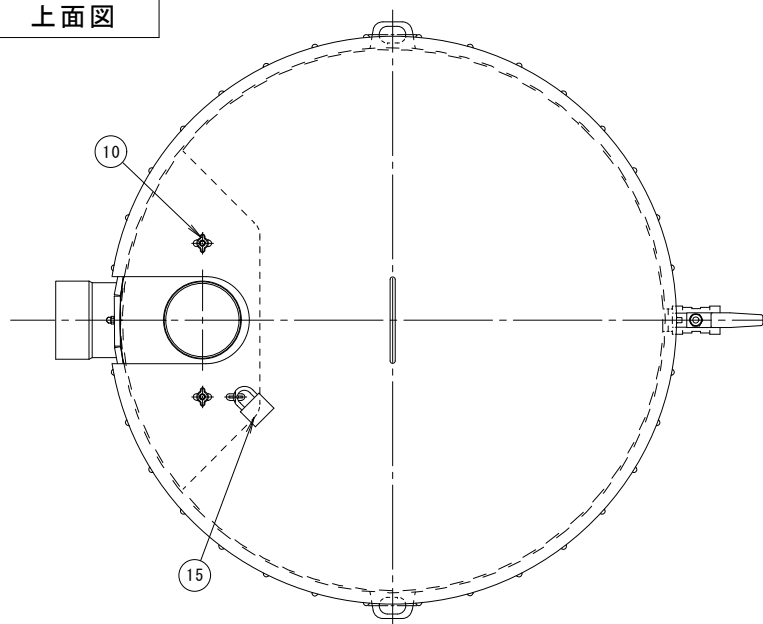

上面図

下面図

リサイクルウッド固定袋ナット  
SUS304 M6

転倒防止用鎖座詳細図 S=1:3

特記) 1. KRWは、カネソウリサイクルウッドの略称です。  
2. KRWの仕様は、顔料練り込み品+サンディング+表面保護塗装です。色は、「チーク」です。

部番	品名	図番・規格	材質	処	理	数量	備	考
15	南京錠	40mm	CAC202					
14	転倒防止用鎖座	t=4.0	SUS304					
13	リサイクルウッド	9×75						KRW
12	蓋止ピン	Φ8	SUS304					
11	ホース接続ソケット	15A	塩ビ					
10	蝶ナット		SUS304					
9	把手		SUS304					
8	バスケット		SUS304					
7	排水口	50A	SUS304					
6	取水バルブ	25A	SUS304					ボールバルブ
5	オーバーフロー口	100A	SUS304					
4	取水口	100A	SUS304					
3	支持脚	□40×40×1.5	SUS304					
2	蓋		SUS304					t=1.5
1	本体		SUS304					t=1.5

訂	年・月・日	内	容	製	図	検	図	備	考
正									

工事名称	図面名称
雨ボトル (雨水貯水タンク) ウッドタイプ AB500EWL	

製	図	検	図	作	成	年	月	日
相馬吉博	石川文和							

カネソウ株式会社	
縮尺	1:8
図番	2RE0945