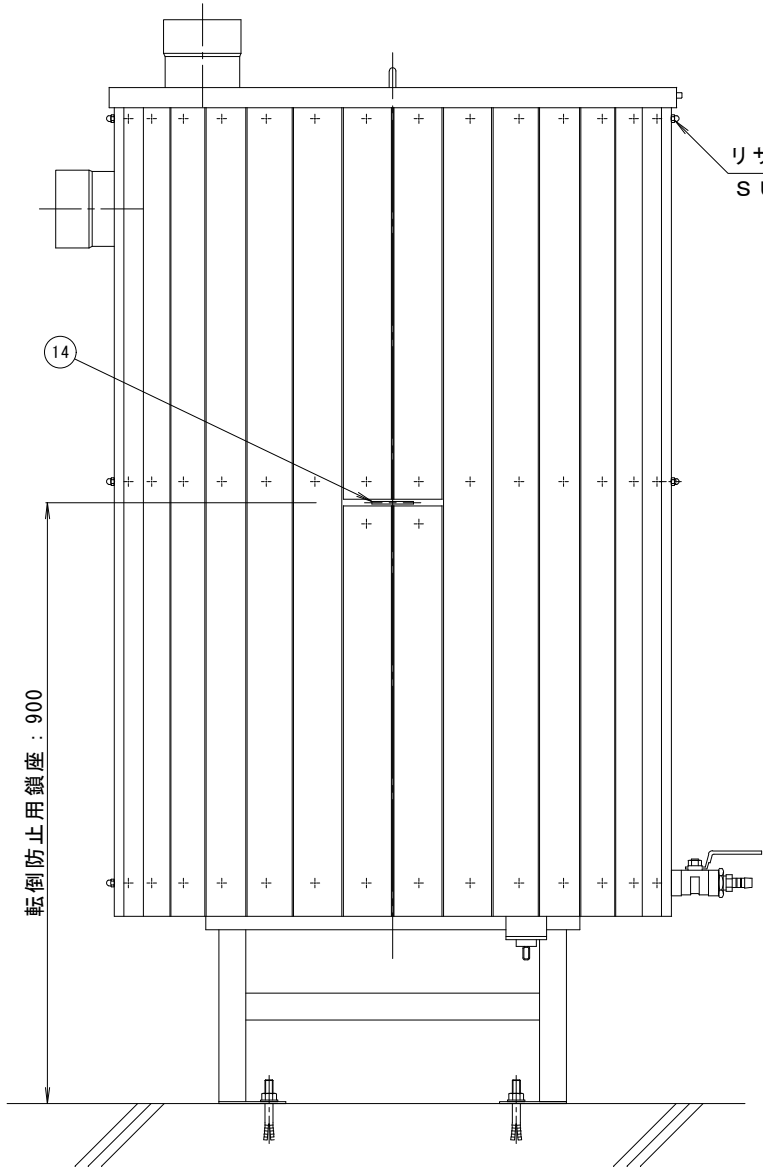

上面図

下面図

リサイクルウッド固定袋ナット  
SUS304 M6

転倒防止用鎖座詳細図 S=1:3

特記) 1. KRWは、カネソウリサイクルウッドの略称です。  
2. KRWの仕様は、顔料練り込み品+サンディング+表面保護塗装です。色は、「チーク」です。

部番	品名	図番・規格	材質	処	理	数量	備	考
15	南京錠	40mm	CAC202					
14	転倒防止用鎖座	t=4.0	SUS304					
13	リサイクルウッド	9×75						KRW
12	蓋止ピン	Φ8	SUS304					
11	ホース接続ソケット	15A	塩ビ					
10	蝶ナット		SUS304					
9	把手		SUS304					
8	バスケット		SUS304					
7	排水口	50A	SUS304					
6	取水バルブ	25A	SUS304					ボールバルブ
5	オーバーフロー口	100A	SUS304					
4	取水口	100A	SUS304					
3	支持脚	□40×40×1.5	SUS304					
2	蓋		SUS304					t=1.5
1	本体		SUS304					t=1.5

訂	年・月・日	内	容	製	図	検	図	備	考
正									

工事名称	図面名称
雨ボトル (雨水貯水タンク) ウッドタイプ AB500EWL	

製	図	検	図	作	成	年	月	日
相馬吉博	石川文和							

カネソウ株式会社	
縮尺	1:8
図番	2RE0945