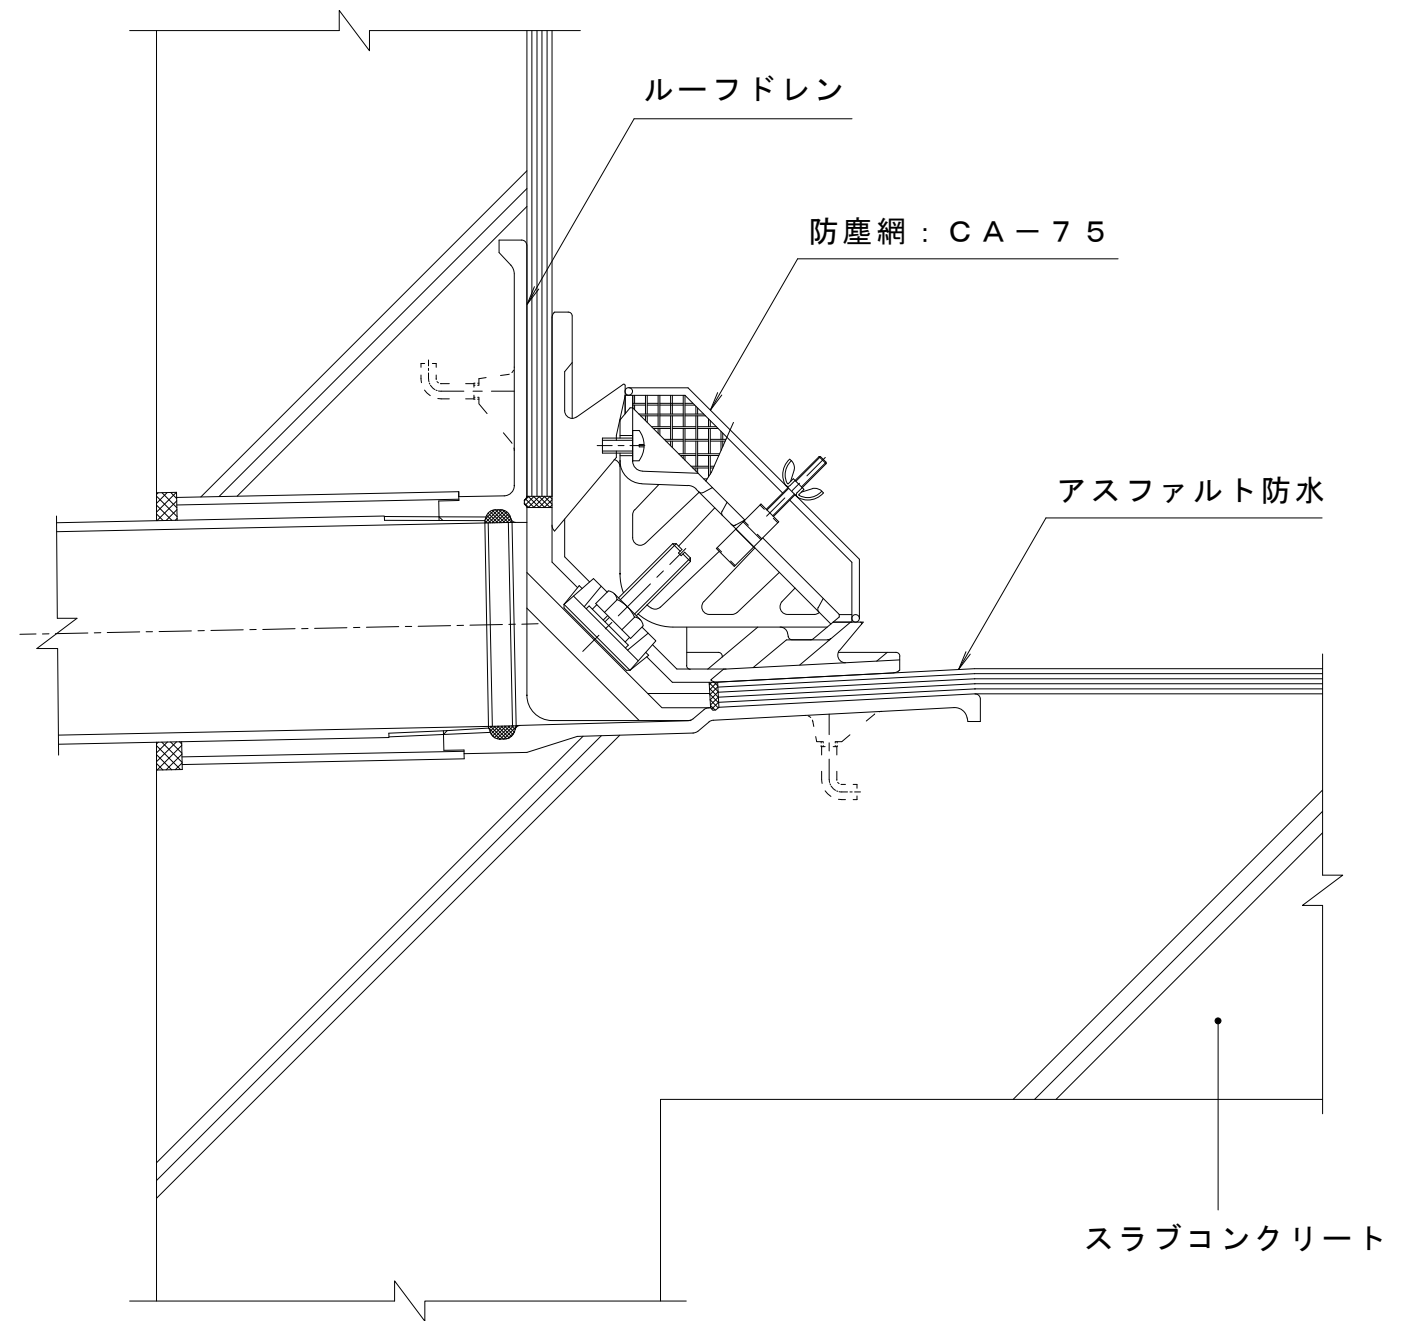

詳細図 S = 1 : 2

使用例 S = 1 : 3

※上図のルーフドレンは、WHXA-75です。

適用機種
WHXA、WHXA-6、WHDXA、WHDXA

訂正	年・月・日	内	容	製	図	検	図	工事名称	製	図	検	図	作成年月日	カネソウ株式会社
	・							図面名称	上田達也	石川文和	縮尺	図番		
	・							ステンレス製 防塵網 よこ引き用ルーフドレン用 CA-75				図示	3RD19806	