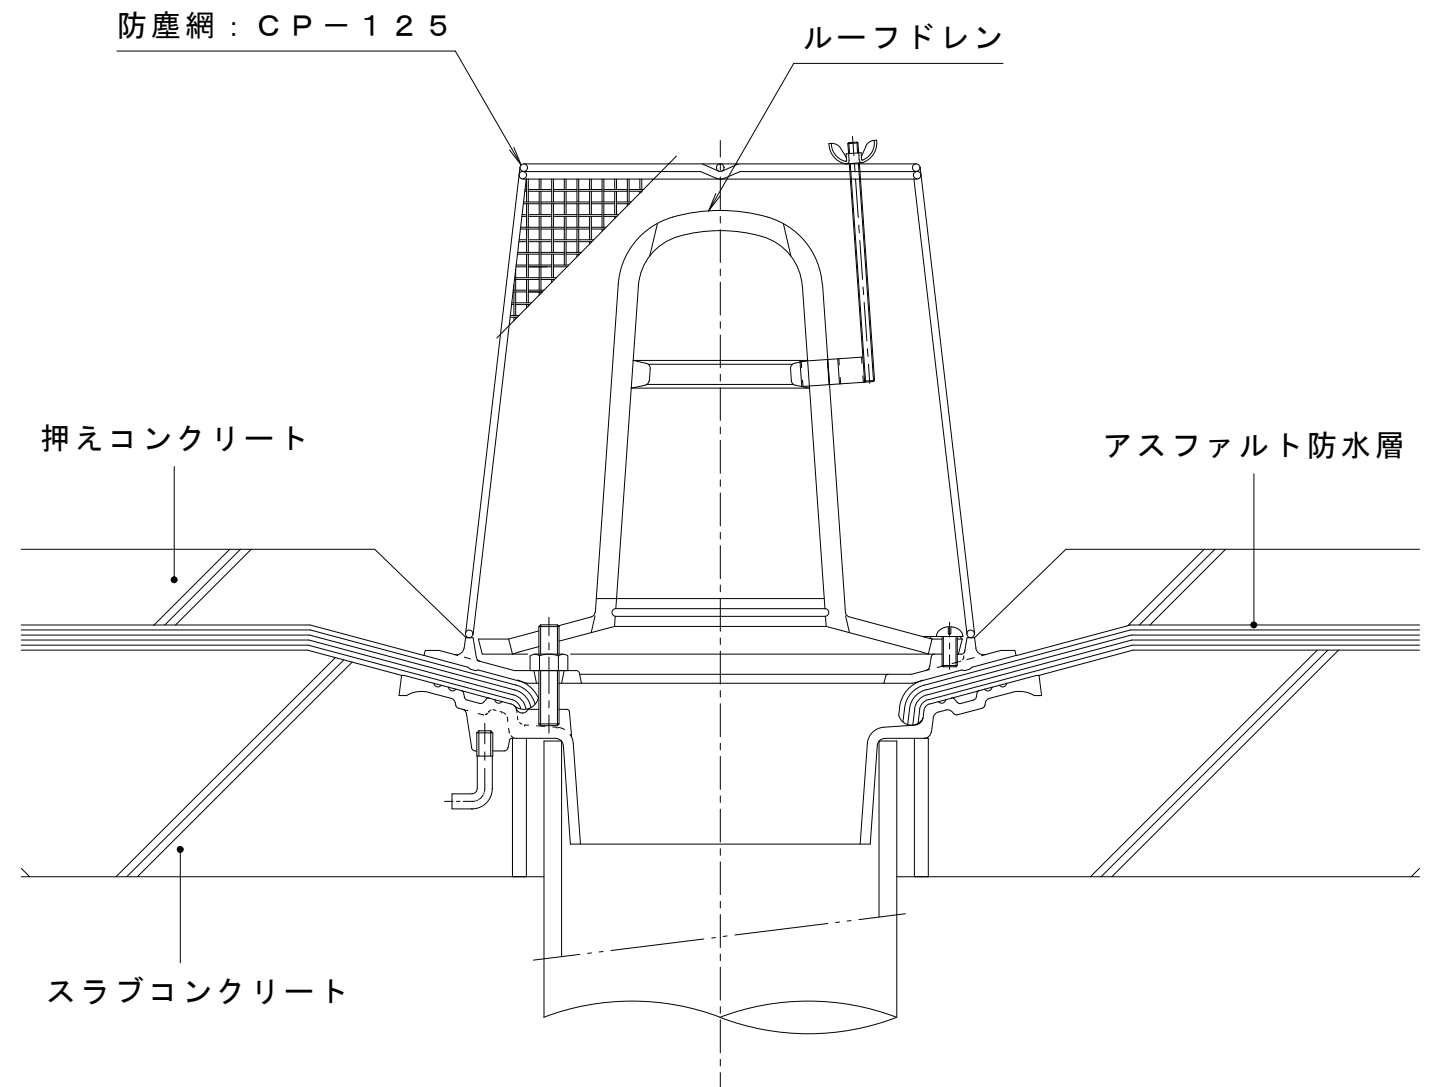

詳細図 S = 1 : 3

使用例 S = 1 : 3

※上図のルーフドレンは、ESP-1-125です。

CP-125 適用機種

- WHP、WSP、ESP、EMP、
- WHPW、ESPW、EDSPW、
- WDHP、WDSP、EDSP、
- EDMP、ESSP、ESMP、
- EDSSP、EDSMP

訂 正	年・月・日	内	容	製図	検図	工事名称	製図	検図	作成年月日	カネソウ株式会社
	・	・				図面名称	真鍋	星野	縮尺	
	・					ステンレス製 防塵網 たて引きルーフドレン用 屋上用 CP-125			1 : 3	3RD15338