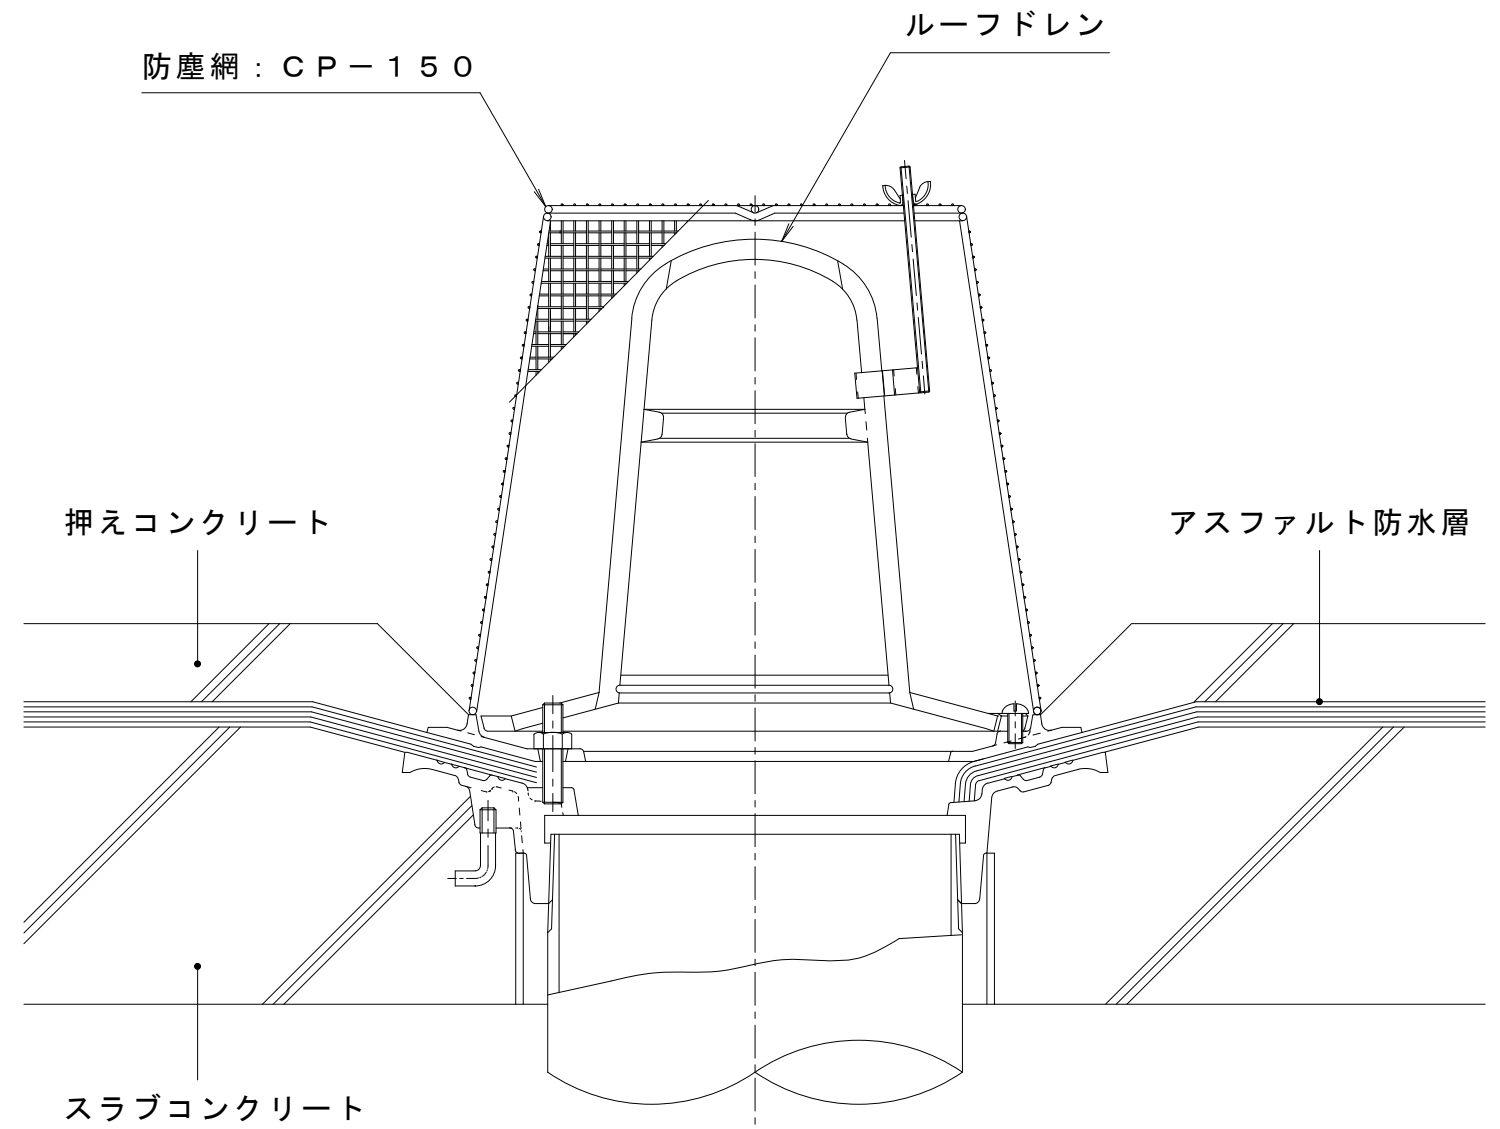

詳細図 S = 1 : 3

使用例 S = 1 : 3

※上図のルーフドレンは、ESP-2-150です。

CP-150 適用機種	
WHP、WSP、ESP、EMP、	WHPW、ESPW、EDSPW、
WDHP、WDSP、EDSP、	EDMP、ESSP、ESMP、
EDSSP、EDSMP	

訂 正	年・月・日	内	容	製図	検図	工事名称	製図	検図	作成年月日	カネソウ株式会社
	真鍋	星野	縮尺	図番	ステンレス製 防塵網 たて引きルーフドレン用 屋上用 CP-150	1 : 3	3RD15339			