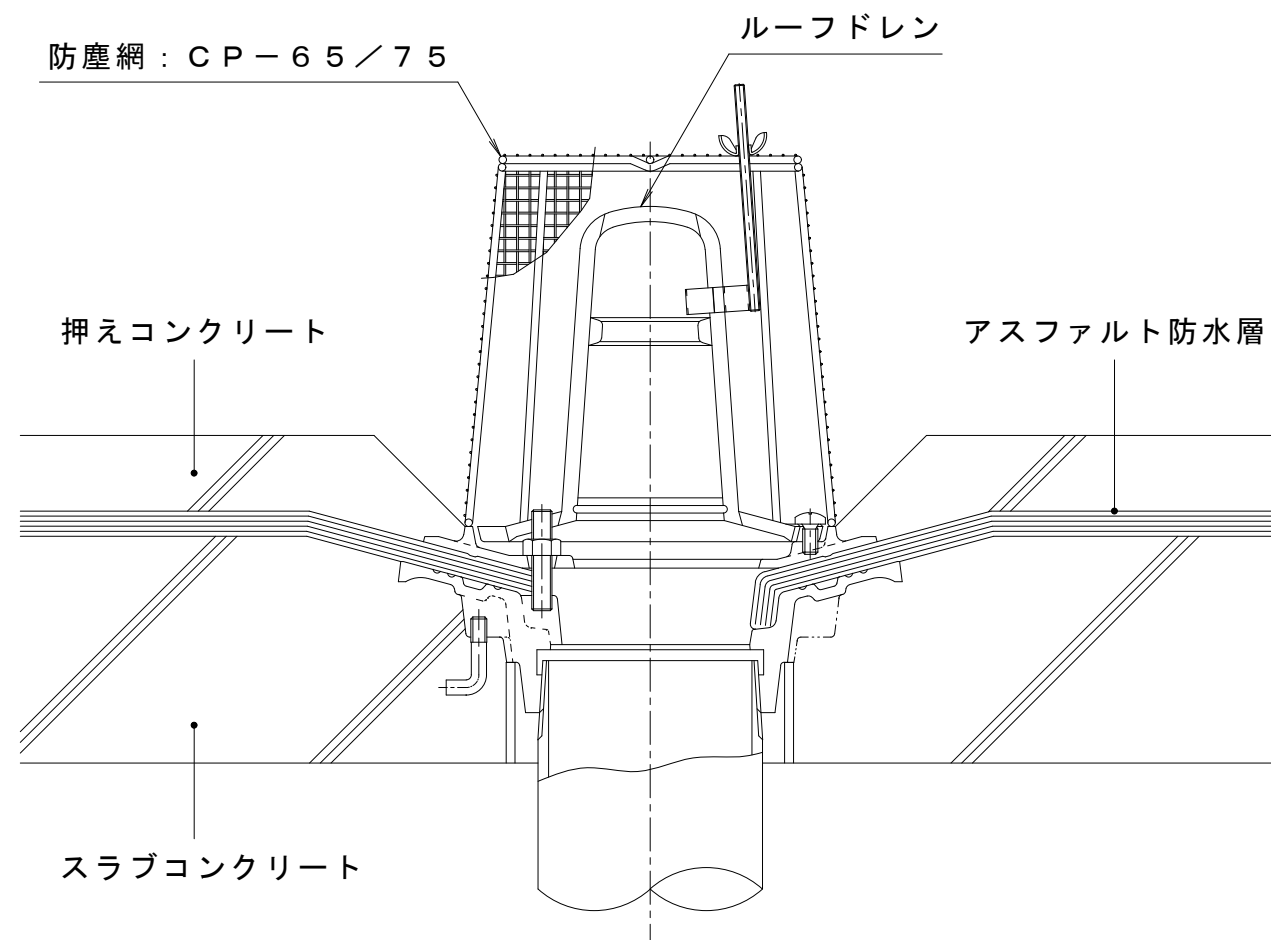

詳細図 S = 1 : 2

使用例 S = 1 : 3

※上図のルーフトレンは、ESP-2-75です。

CP-65/75 適用機種

WHP、WSP、WMP、ESP、EMP、
 WHPW、ESPW、EDSPW、EPMP、
 WDHP、WDSP、WDMP、EDSP、
 EDMP、EASP、EWSP、ESSP、
 ESMP、EDSSP、EDSMP

訂 正	年・月・日	内	容	製図	検図	工事名称	製図	検図	作成年月日	カネソウ株式会社
	・					図面名称	真鍋	星野	縮尺	
	・					ステンレス製 防塵網 たて引きルーフトレン用 屋上用 CP-65/75			1:2, 1:3	3RD15336