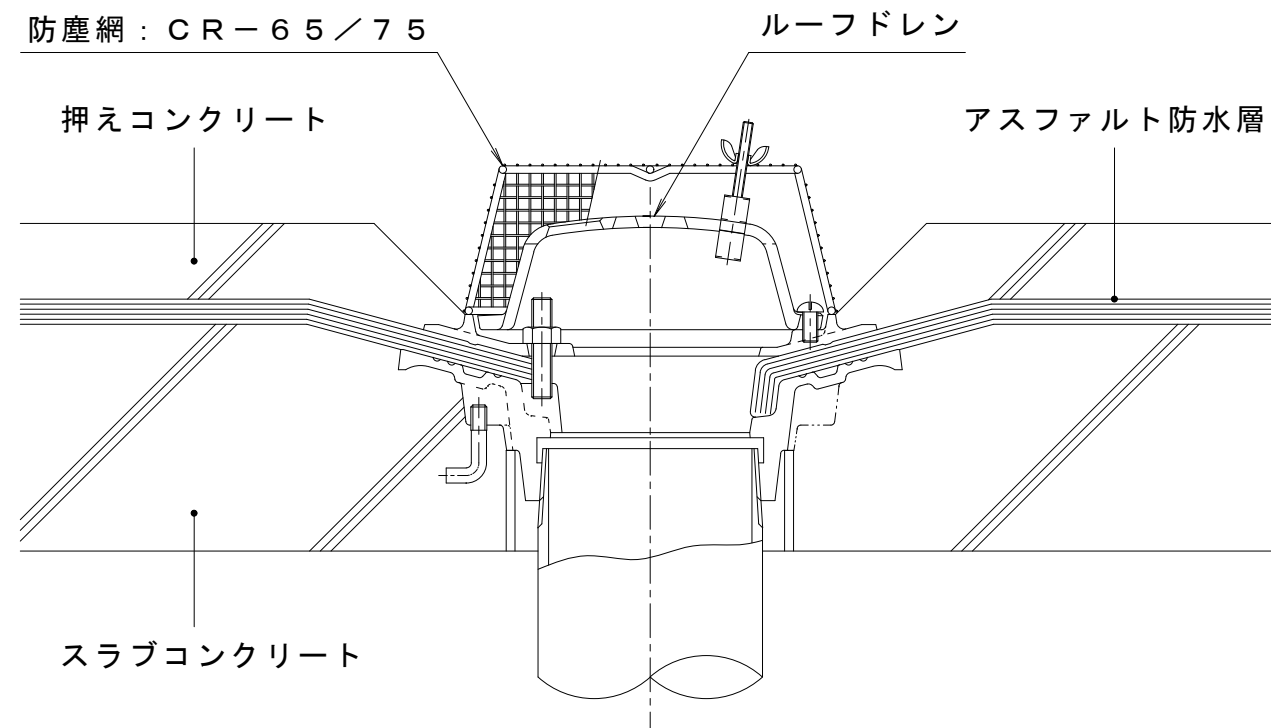

詳細図 S = 1 : 2

使用例 S = 1 : 3

※上図のルーフドレンは、ESR-2-75です。

CR-65/75 適用機種
WHR、WMR、ESR、EMR、EPMR、 ESRW、EDSRW、WDMR、 EDSR、EDMR、EASR、 EWSR、ESSR、ESMR、 EDSSR、EDSMR、 EHSR、EHMR、EWHSR

訂正	年・月・日	内	容	製図	検図	工事名称	製図	検図	作成年月日	カネソウ株式会社
	・					図面名称	真鍋	星野	縮尺	
	・					ステンレス製 防塵網 たて引きルーフドレン用 バルコニー・庇・屋上用 CR-65/75			1:2, 1:3	3RD15340