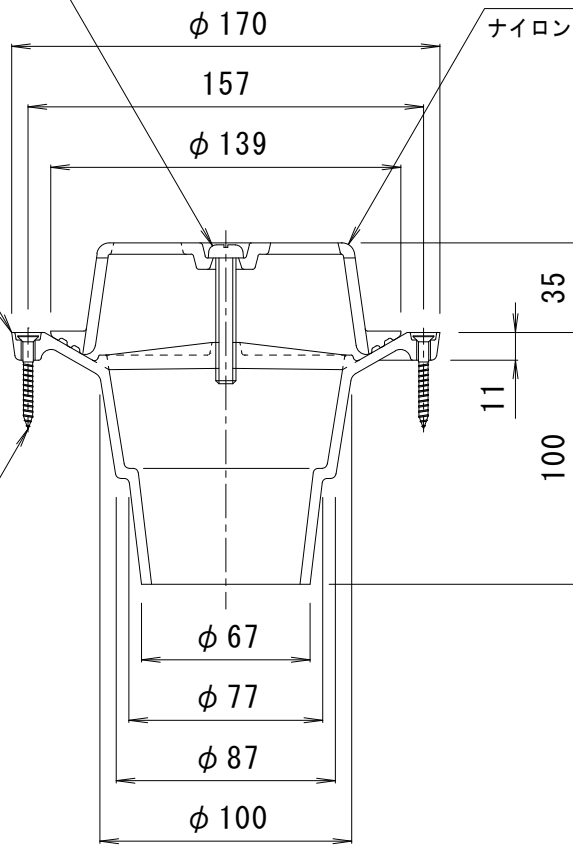

丸小ねじ : SUS304
M8 × 50

ストレーナー : AC2B
ナイロンコーティング (色 : グリーン)

本体 : FC150
樹脂系塗装

木ねじ : SUS304
4.1 × 38

訂 正	年・月・日	内 容	製 図	検 図	工 事 名 称
	・				図 面 名 称
	・				鋳鉄製ルーフトレン アルミ鋳物製ストレーナー付 たて引き用 木付け用 差し込み式 シート防水用 KWB-75/100M
備 考	製 図	検 図	作 成 年 月 日		カネソウ株式会社
	真鍋有紀	星野和彦	縮 尺		
			1 : 3		4RD10769