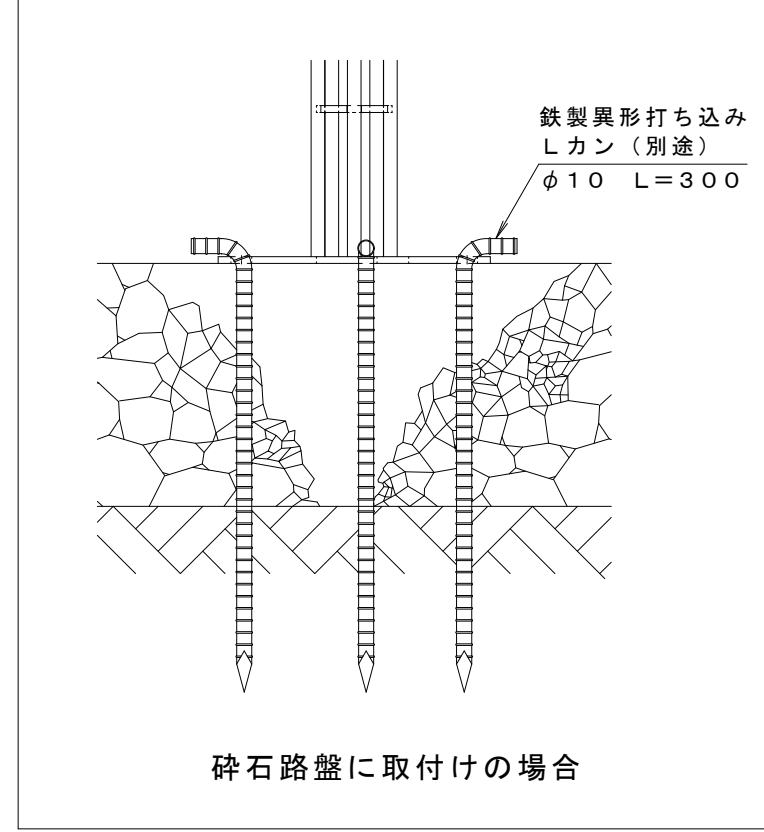

【納まり例】

質量 : 3.0kg / 本
 本体色は、白、黒、茶です。
 ご注文の際にご指示ください。

訂 正	年・月・日	内	容	製	図	検	図	工事名称	製	図	検	図	作成年月日	カネソウ株式会社 縮尺 1 : 5 図番 3RU5082	
	・							図面名称	中西	絢	音	田	畑		純
	・							スチール製アレンジポスト ベースプレートタイプ 丸棒タイプ RING 0685-RB-AR-WT (白), BK (黒), BN (茶)							