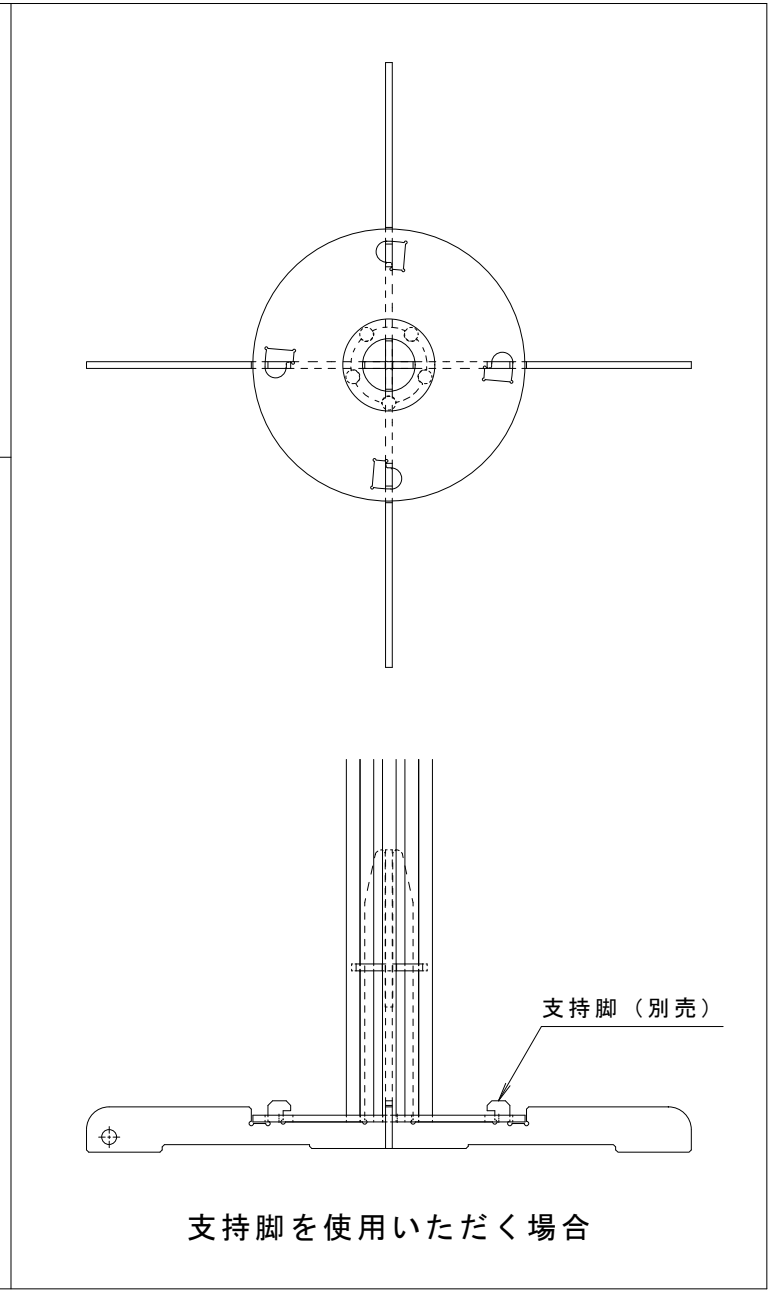

【納まり例】

質量 : 3.0kg / 本
 本体色は、白、黒、茶です。
 ご注文の際にご指示ください。

訂 正	年・月・日	内	容	製	図	検	図	工事名称	製	図	検	図	作成年月日	カネソウ株式会社 縮尺 1 : 5 図番 3RU5082	
	・							図面名称	中西	絢	音	田	畑		純
	・							スチール製アレンジポスト ベースプレートタイプ 丸棒タイプ RING 0685-RB-AR-WT (白), BK (黒), BN (茶)							