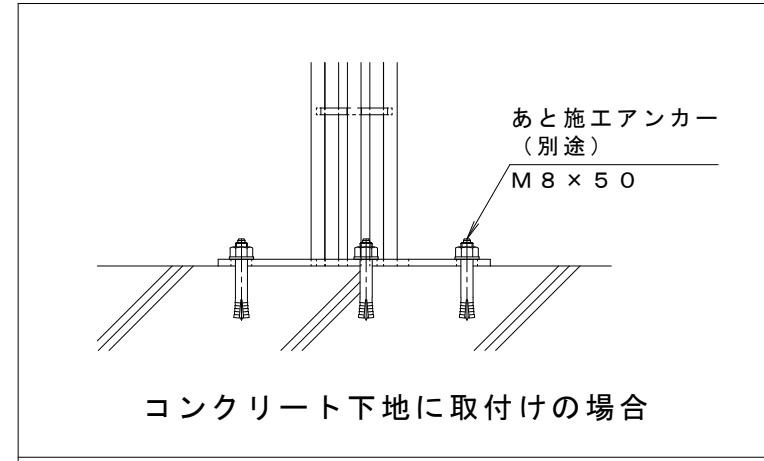

【納まり例】

質量 : 3.0kg / 本
 本体色は、白、黒、茶です。
 ご注文の際にご指示ください。

訂 正	年・月・日	内	容	製	図	検	図	工事名称	製	図	検	図	作成年月日	カネソウ株式会社 縮尺 1 : 5 図番 3RU5082	
	・							図面名称	中西	絢	音	田	畑		純
	・							スチール製アレンジポスト ベースプレートタイプ 丸棒タイプ RING 0685-RB-AR-WT (白), BK (黒), BN (茶)							