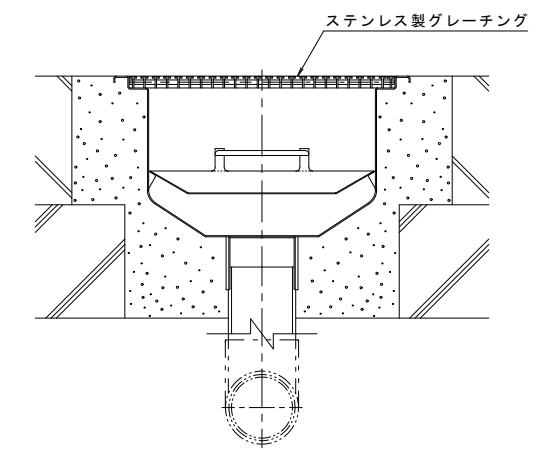

納まり図 (床吊)

納まり図 (埋設)

名称	HACCP対応 サニタリートラフ 排水樹 バスケット付
樹寸法	樹内径: □300mm
樹高さ	E=
排水管接続用ソケット 呼び	80A
品番	カネソウ サニタリートラフ STV-C-M300 (呼称) -B 80A

寸法表 (樹高さ) [単位:mm]

呼称	E
01F	162.5
02F	175
03F	187.5
04F	200
05F	212.5
06F	225
07F	237.5
08F	250
09F	262.5
10F	275
11F	287.5
12F	300
13F	312.5
14F	325
15F	337.5
16F	350
17F	362.5
18F	375

※品番には、呼称 (樹高さ) を記入してお使いください。
 ※呼称は寸法表からお選びください。
 本図はSTV-C-M300 05F-B 80Aです。