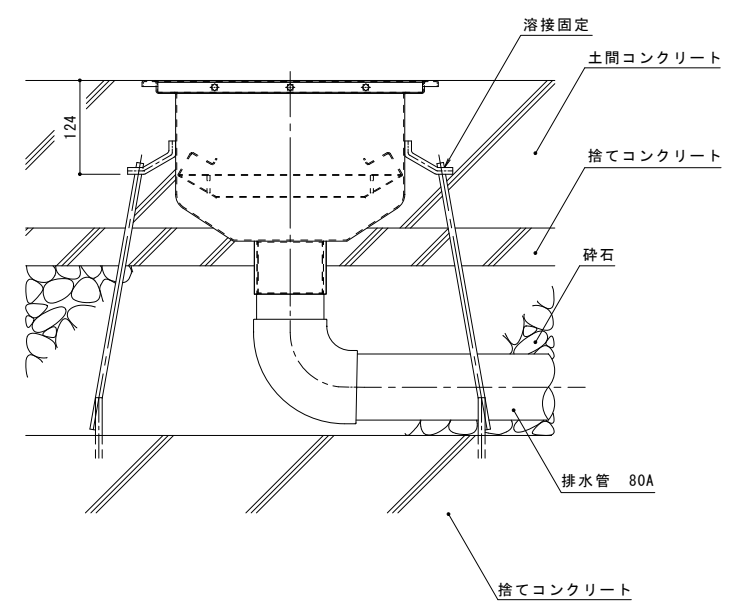

納まり図 (床吊)

納まり図 (埋設)

名称	HACCP対応 サニタリートラフ 排水樹 バスケット付
樹寸法	樹内径: □300mm
樹高さ	E=
排水管接続用ソケット 呼び	80A
品番	カネソウ サニタリートラフ STV-C-M300 (呼称) -B 80A

寸法表 (樹高さ) [単位:mm]

呼称	E
01F	162.5
02F	175
03F	187.5
04F	200
05F	212.5
06F	225
07F	237.5
08F	250
09F	262.5
10F	275
11F	287.5
12F	300
13F	312.5
14F	325
15F	337.5
16F	350
17F	362.5
18F	375

※品番には、呼称 (樹高さ) を記入してお使いください。
 ※呼称は寸法表からお選びください。
 本図はSTV-C-M300 05F-B 80Aです。