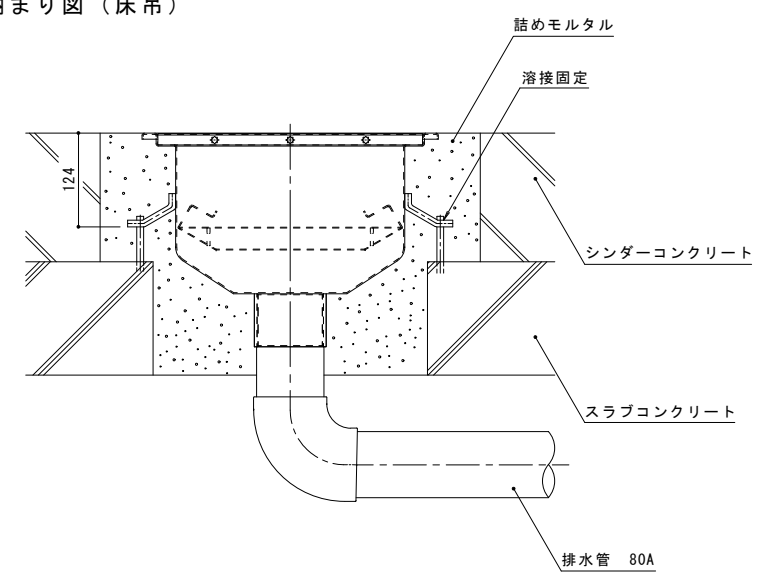

納まり図 (床吊)

納まり図 (埋設)

名称	HACCP対応 サニタリートラフ 排水樹 バスケット付
樹寸法	樹内径: □300mm
樹高さ	E=
排水管接続用ソケット 呼び	80A
品番	カネソウ サニタリートラフ STV-C-M300 (呼称) -B 80A

寸法表 (樹高さ) [単位:mm]

呼称	E
01F	162.5
02F	175
03F	187.5
04F	200
05F	212.5
06F	225
07F	237.5
08F	250
09F	262.5
10F	275
11F	287.5
12F	300
13F	312.5
14F	325
15F	337.5
16F	350
17F	362.5
18F	375

※品番には、呼称 (樹高さ) を記入してお使いください。
 ※呼称は寸法表からお選びください。
 本図はSTV-C-M300 05F-B 80Aです。