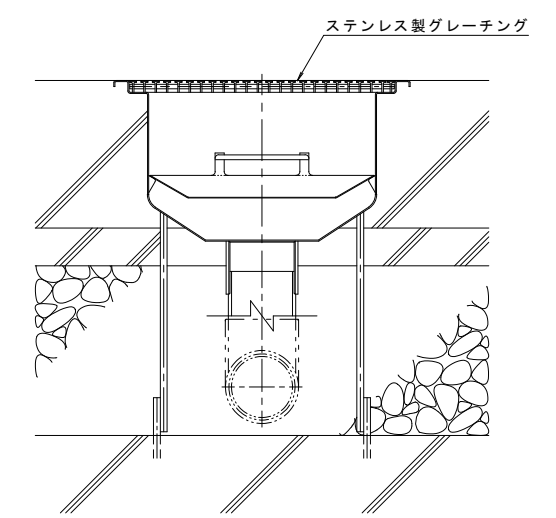

納まり図 (床吊)

納まり図 (埋設)

名称	HACCP対応 サニタリートラフ 排水樹 バスケット付
樹寸法	樹内径: □300mm
樹高さ	E=
排水管接続用ソケット 呼び	80A
品番	カネソウ サニタリートラフ STV-C-M300 (呼称) -B 80A

寸法表 (樹高さ) [単位:mm]

呼称	E
01F	162.5
02F	175
03F	187.5
04F	200
05F	212.5
06F	225
07F	237.5
08F	250
09F	262.5
10F	275
11F	287.5
12F	300
13F	312.5
14F	325
15F	337.5
16F	350
17F	362.5
18F	375

※品番には、呼称 (樹高さ) を記入してお使いください。
 ※呼称は寸法表からお選びください。
 本図はSTV-C-M300 05F-B 80Aです。