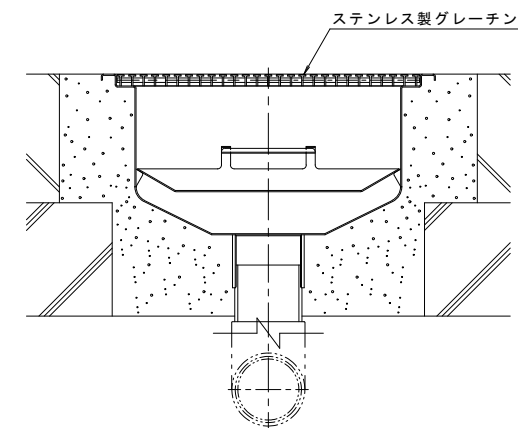

名称	HACCP対応 サニタリートラフ 排水樹 バスケット付
樹寸法	樹内径: □350mm
樹高さ	E=
排水管接続用ソケット 呼び	80A
品番	カネソウ サニタリートラフ STV-C-M350 (呼称) -B 80A

※品番には、呼称（樹高さ）を記入してお使いください。
 ※呼称は寸法表からお選びください。
 本図はSTV-C-M350 05F-B 80Aです。

寸法表〈樹高さ〉 [単位: mm]

呼称	E
01F	162.5
02F	175
03F	187.5
04F	200
05F	212.5
06F	225
07F	237.5
08F	250
09F	262.5
10F	275
11F	287.5
12F	300
13F	312.5
14F	325
15F	337.5
16F	350
17F	362.5
18F	375

納まり図 (床吊)

納まり図 (埋設)

訂	年・月・日	内	容	製	検	年・月・日	内	容	製	検	備	考
正												

工事名称	製	検	作成年月日	カネソウ株式会社
図面名称	中西 純音	樋口 佳平	図番	
HACCP対応 サニタリートラフ 排水樹 バスケット付 STV-C-M350 (呼称) -B 80A			縮尺	1:5
			図番	1RP151717