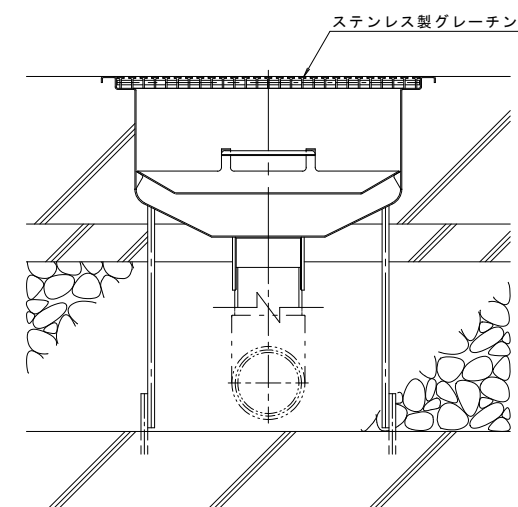

名称	HACCP対応 サニタリートラフ 排水樹 バスケット付
樹寸法	樹内径: □350mm
樹高さ	E=
排水管接続用ソケット 呼び	80A
品番	カネソウ サニタリートラフ STV-C-M350 (呼称) -B 80A

※品番には、呼称（樹高さ）を記入してお使いください。
 ※呼称は寸法表からお選びください。
 本図はSTV-C-M350 05F-B 80Aです。

寸法表〈樹高さ〉 [単位: mm]

呼称	E
01F	162.5
02F	175
03F	187.5
04F	200
05F	212.5
06F	225
07F	237.5
08F	250
09F	262.5
10F	275
11F	287.5
12F	300
13F	312.5
14F	325
15F	337.5
16F	350
17F	362.5
18F	375

納まり図 (床吊)

納まり図 (埋設)

訂	年・月・日	内	容	製	検	年・月・日	内	容	製	検	備	考
正												

工事名称	製	検	作成年月日	カネソウ株式会社
図面名称	中西 純音	樋口 佳平	図番	
HACCP対応 サニタリートラフ 排水樹 バスケット付 STV-C-M350 (呼称) -B 80A			縮尺	1:5
			図番	1RP151717