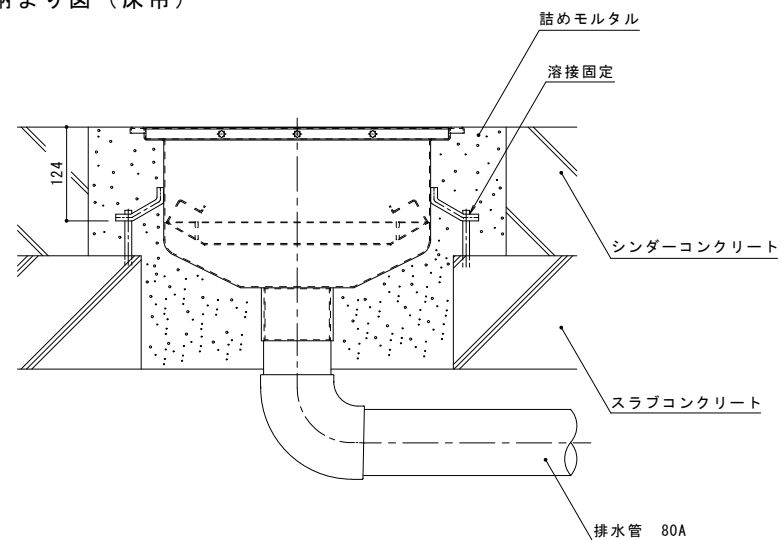

名称	HACCP対応 サニタリートラフ 排水樹 バスケット付
樹寸法	樹内径: □350mm
樹高さ	E=
排水管接続用ソケット 呼び	80A
品番	カネソウ サニタリートラフ STV-C-M350 (呼称) -B 80A

※品番には、呼称（樹高さ）を記入してお使いください。
 ※呼称は寸法表からお選びください。
 本図はSTV-C-M350 05F-B 80Aです。

寸法表〈樹高さ〉 [単位: mm]

呼称	E
01F	162.5
02F	175
03F	187.5
04F	200
05F	212.5
06F	225
07F	237.5
08F	250
09F	262.5
10F	275
11F	287.5
12F	300
13F	312.5
14F	325
15F	337.5
16F	350
17F	362.5
18F	375

納まり図 (床吊)

納まり図 (埋設)

訂	年・月・日	内	容	製	検	年・月・日	内	容	製	検	備	考
正												

工事名称	製	検	作成年月日	カネソウ株式会社
図面名称	中西 純音	樋口 佳平	図番	
HACCP対応 サニタリートラフ 排水樹 バスケット付 STV-C-M350 (呼称) -B 80A			縮尺	1:5
			図番	1RP151717