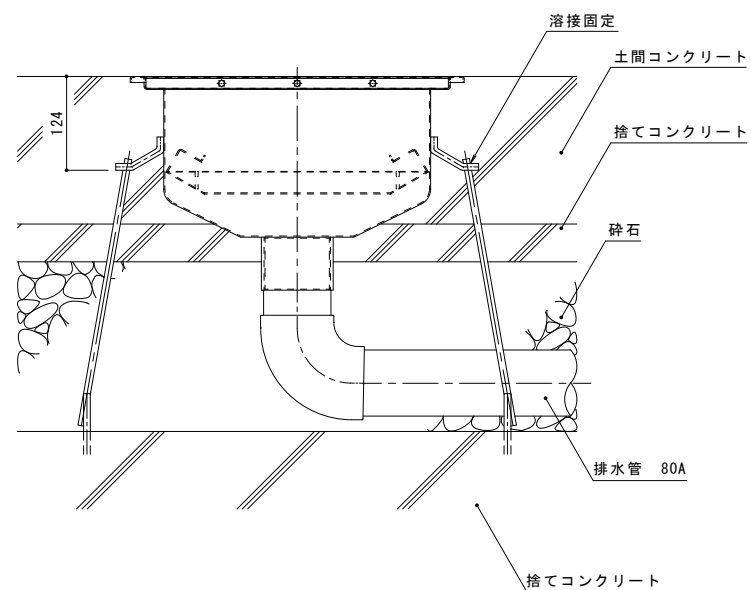

名称	HACCP対応 サニタリートラフ 排水樹 バスケット付
樹寸法	樹内径: □350mm
樹高さ	E=
排水管接続用ソケット 呼び	80A
品番	カネソウ サニタリートラフ STV-C-M350 (呼称) -B 80A

※品番には、呼称（樹高さ）を記入してお使いください。
 ※呼称は寸法表からお選びください。
 本図はSTV-C-M350 05F-B 80Aです。

寸法表〈樹高さ〉 [単位: mm]

呼称	E
01F	162.5
02F	175
03F	187.5
04F	200
05F	212.5
06F	225
07F	237.5
08F	250
09F	262.5
10F	275
11F	287.5
12F	300
13F	312.5
14F	325
15F	337.5
16F	350
17F	362.5
18F	375

納まり図 (床吊)

納まり図 (埋設)

訂	年・月・日	内	容	製	検	年・月・日	内	容	製	検	備	考
正												

工事名称	製	検	作成年月日	カネソウ株式会社
図面名称	中西 純音	樋口 佳平	図番	
HACCP対応 サニタリートラフ 排水樹 バスケット付 STV-C-M350 (呼称) -B 80A			縮尺	1:5
			図番	1RP151717