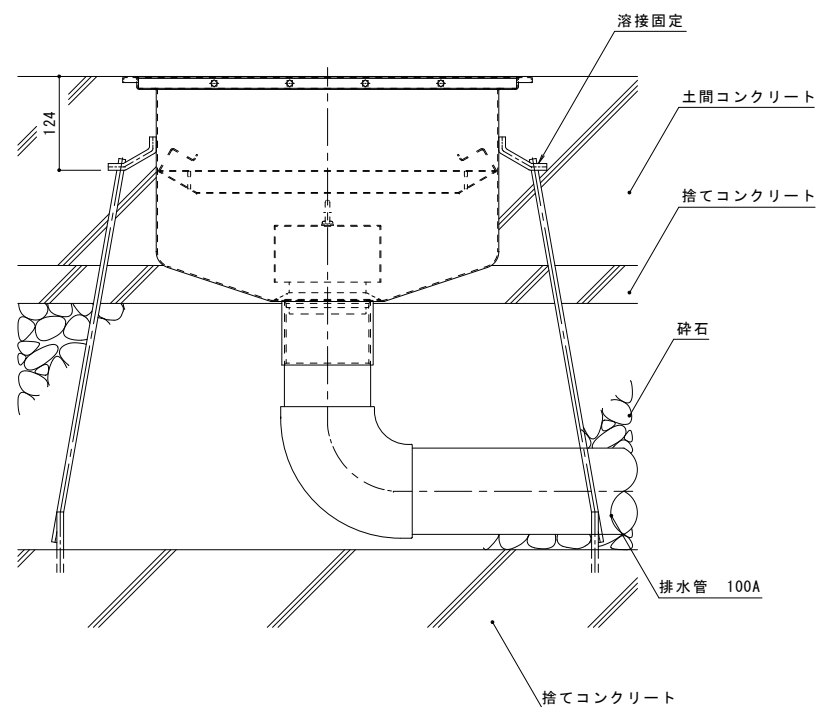

寸法表 (樹高さ) [単位: mm]

呼称	E
01F	247.5
02F	260
03F	272.5
04F	285
05F	297.5
06F	310
07F	322.5
08F	335
09F	347.5
10F	360
11F	372.5
12F	385
13F	397.5
14F	410
15F	422.5
16F	435
17F	447.5
18F	460

名称	HACCP対応 サニタリートラフ 排水樹 バスケット・封水トラップ付
樹寸法	樹内径: □450mm
樹高さ	E=
排水管接続用ソケット 呼び	100A
品番	カネソウ サニタリートラフ STV-C-M450 (呼称) -BT 100A

※品番には、呼称 (樹高さ) を記入してお使いください。  
 ※呼称は寸法表からお選びください。  
 本図はSTV-C-M450 05F-BT 100Aです。

納まり図 (床吊)

納まり図 (埋設)

訂	年・月・日	内	容	製	図	検	年・月・日	内	容	製	図	検	年・月・日
正													

工事名称	製	図	作成年月日	カネソウ株式会社
図面名称	中西 純音	樋口 佳平	1:5	
				図番
				1RP151713