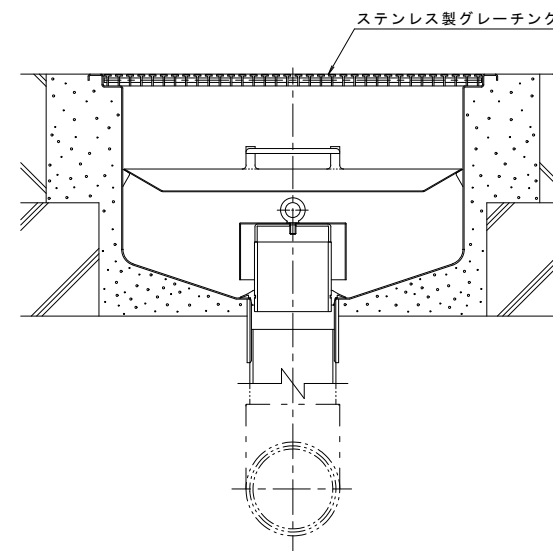

寸法表 (樹高さ) [単位: mm]

呼称	E
01F	247.5
02F	260
03F	272.5
04F	285
05F	297.5
06F	310
07F	322.5
08F	335
09F	347.5
10F	360
11F	372.5
12F	385
13F	397.5
14F	410
15F	422.5
16F	435
17F	447.5
18F	460

名称	HACCP対応 サニタリートラフ 排水樹 バスケット・封水トラップ付
樹寸法	樹内径: □450mm
樹高さ	E=
排水管接続用ソケット 呼び	100A
品番	カネソウ サニタリートラフ STV-C-M450 (呼称) -BT 100A

※品番には、呼称 (樹高さ) を記入してお使いください。  
 ※呼称は寸法表からお選びください。  
 本図はSTV-C-M450 05F-BT 100Aです。

納まり図 (床吊)

納まり図 (埋設)

訂	年・月・日	内	容	製	図	検	年・月・日	内	容	製	図	検	年・月・日
正													

工事名称	製	図	作成年月日	カネソウ株式会社
図面名称	中西 純音	樋口 佳平	1:5	
				図番
				1RP151713