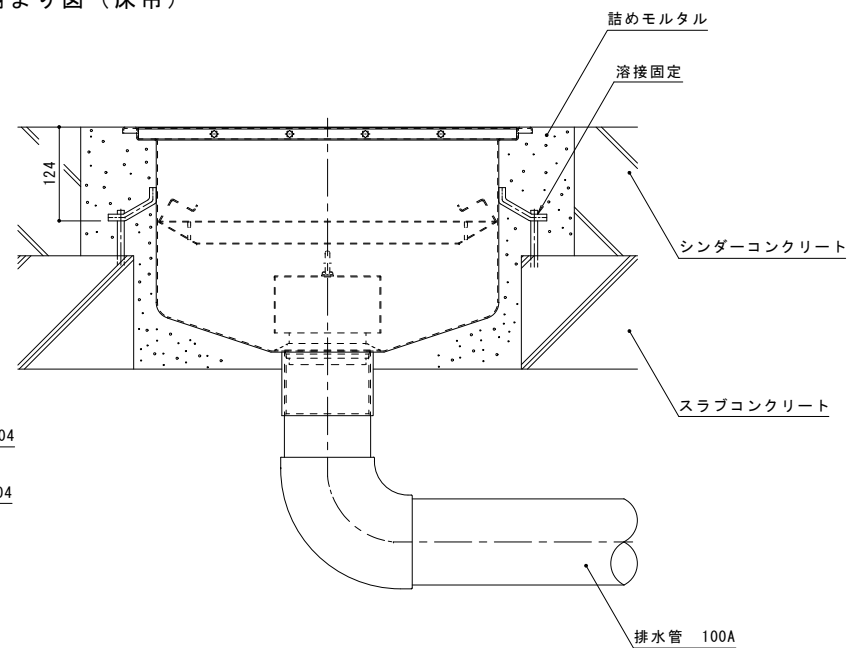

寸法表 (樹高さ) [単位: mm]

呼称	E
01F	247.5
02F	260
03F	272.5
04F	285
05F	297.5
06F	310
07F	322.5
08F	335
09F	347.5
10F	360
11F	372.5
12F	385
13F	397.5
14F	410
15F	422.5
16F	435
17F	447.5
18F	460

名称	HACCP対応 サニタリートラフ 排水樹 バスケット・封水トラップ付
樹寸法	樹内径: □450mm
樹高さ	E=
排水管接続用ソケット 呼び	100A
品番	カネソウ サニタリートラフ STV-C-M450 (呼称) -BT 100A

※品番には、呼称 (樹高さ) を記入してお使いください。  
 ※呼称は寸法表からお選びください。  
 本図はSTV-C-M450 05F-BT 100Aです。

納まり図 (床吊)

納まり図 (埋設)

訂	年・月・日	内	容	製	図	検	年・月・日	内	容	製	図	検	年・月・日
正													

工事名称	製	図	作成年月日	カネソウ株式会社
図面名称	中西 純音	樋口 佳平	1:5	
				図番
				1RP151713