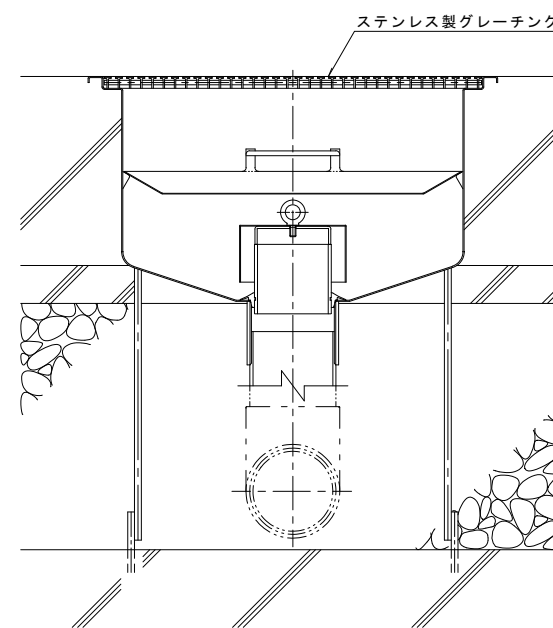

寸法表 (樹高さ) [単位: mm]

呼称	E
01F	247.5
02F	260
03F	272.5
04F	285
05F	297.5
06F	310
07F	322.5
08F	335
09F	347.5
10F	360
11F	372.5
12F	385
13F	397.5
14F	410
15F	422.5
16F	435
17F	447.5
18F	460

名称	HACCP対応 サニタリートラフ 排水樹 バスケット・封水トラップ付
樹寸法	樹内径: □450mm
樹高さ	E=
排水管接続用ソケット 呼び	100A
品番	カネソウ サニタリートラフ STV-C-M450 (呼称) -BT 100A

※品番には、呼称 (樹高さ) を記入してお使いください。  
 ※呼称は寸法表からお選びください。  
 本図はSTV-C-M450 05F-BT 100Aです。

納まり図 (床吊)

納まり図 (埋設)

訂	年・月・日	内	容	製	図	検	年・月・日	内	容	製	図	検	年・月・日
正													

工事名称	製	図	作成年月日	カネソウ株式会社
図面名称	中西 純音	樋口 佳平	1:5	
				図番
				1RP151713