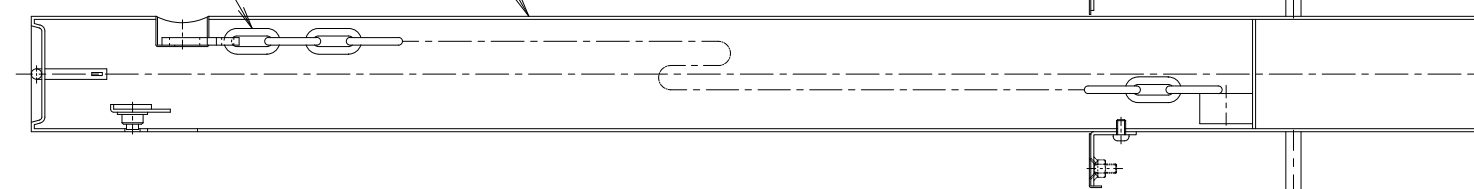

反射テープ

支柱 : SUS304, t = 2.0
ヘアライン仕上げ

化粧プレート : SUS304
ヘアライン仕上げ

アンカー : SS400

鎖 : SUS304

重量 : 4 kg / 本

訂 正	年・月・日	内	容	製	図	検	図	工事名称	製	図	検	図	作成年月日	カネソウ株式会社 図番 3RU1659
	・	・						図面名称	真	鍋	博	幸	縮尺	
	・	・						ステンレス製 固定式車止め UK0770C (チェーン内臓タイプ)					1 : 5	