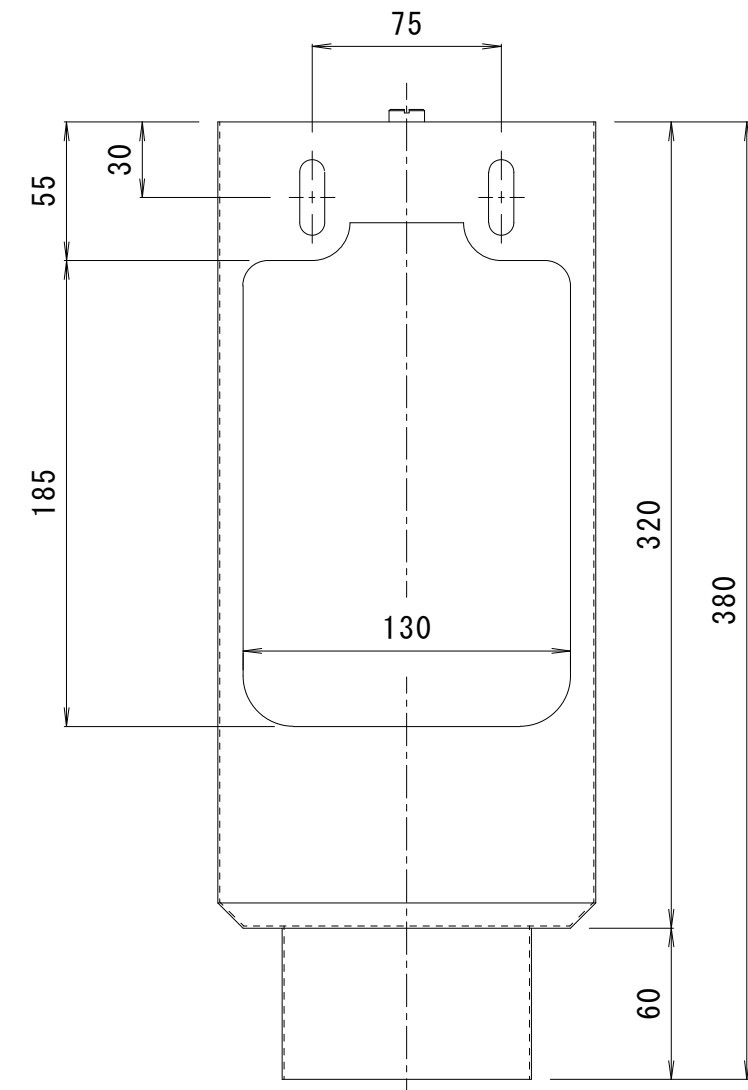

蓋 : SUS304  
ヘアライン仕上+セラミック系塗装

止めビス : SUS304

本体 : SUS304  
ヘアライン仕上+セラミック系塗装

|        |       |   |   |   |   |   |   |                    |    |   |   |   |       |  |
|--------|-------|---|---|---|---|---|---|--------------------|----|---|---|---|-------|--|
| 訂<br>正 | 年・月・日 | 内 | 容 | 製 | 図 | 検 | 図 | 工事名称               | 製  | 図 | 検 | 図 | 作成年月日 | <b>カネノウ株式会社</b><br>図番<br><b>3RD13044</b> |
|        | ・     |   |   |   |   |   |   | 図面名称               | 佐藤 |   |   |   | 縮尺    |  |
|        | ・     |   |   |   |   |   |   | ステンレスかざり柵 XS-1-100 | 大濱 |   |   |   | 1:3   |  |