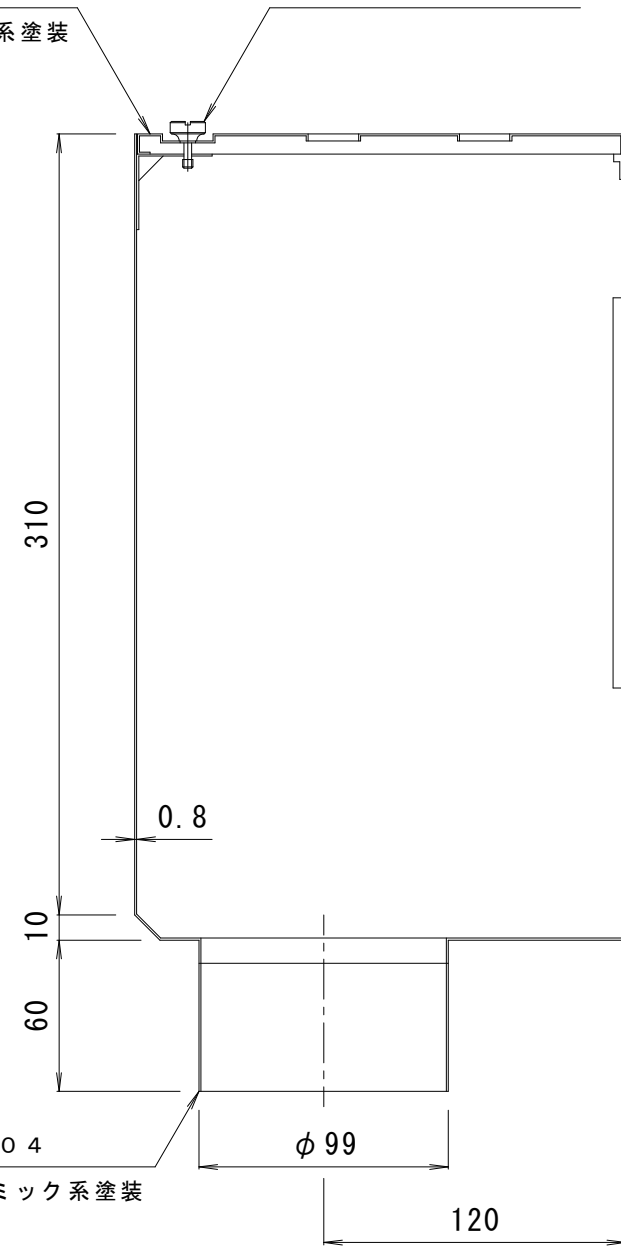

蓋 : SUS304  
ヘアライン仕上+セラミック系塗装

止めビス : SUS304

本体 : SUS304  
ヘアライン仕上+セラミック系塗装

|        |       |   |   |   |   |   |   |                    |    |   |   |   |       |  |
|--------|-------|---|---|---|---|---|---|--------------------|----|---|---|---|-------|--|
| 訂<br>正 | 年・月・日 | 内 | 容 | 製 | 図 | 検 | 図 | 工事名称               | 製  | 図 | 検 | 図 | 作成年月日 | <b>カネノウ株式会社</b><br>図番<br><b>3RD13044</b> |
|        | ・     |   |   |   |   |   |   | 図面名称               | 佐藤 |   |   |   | 縮尺    |  |
|        | ・     |   |   |   |   |   |   | ステンレスかざり柵 XS-1-100 | 大濱 |   |   |   | 1:3   |  |