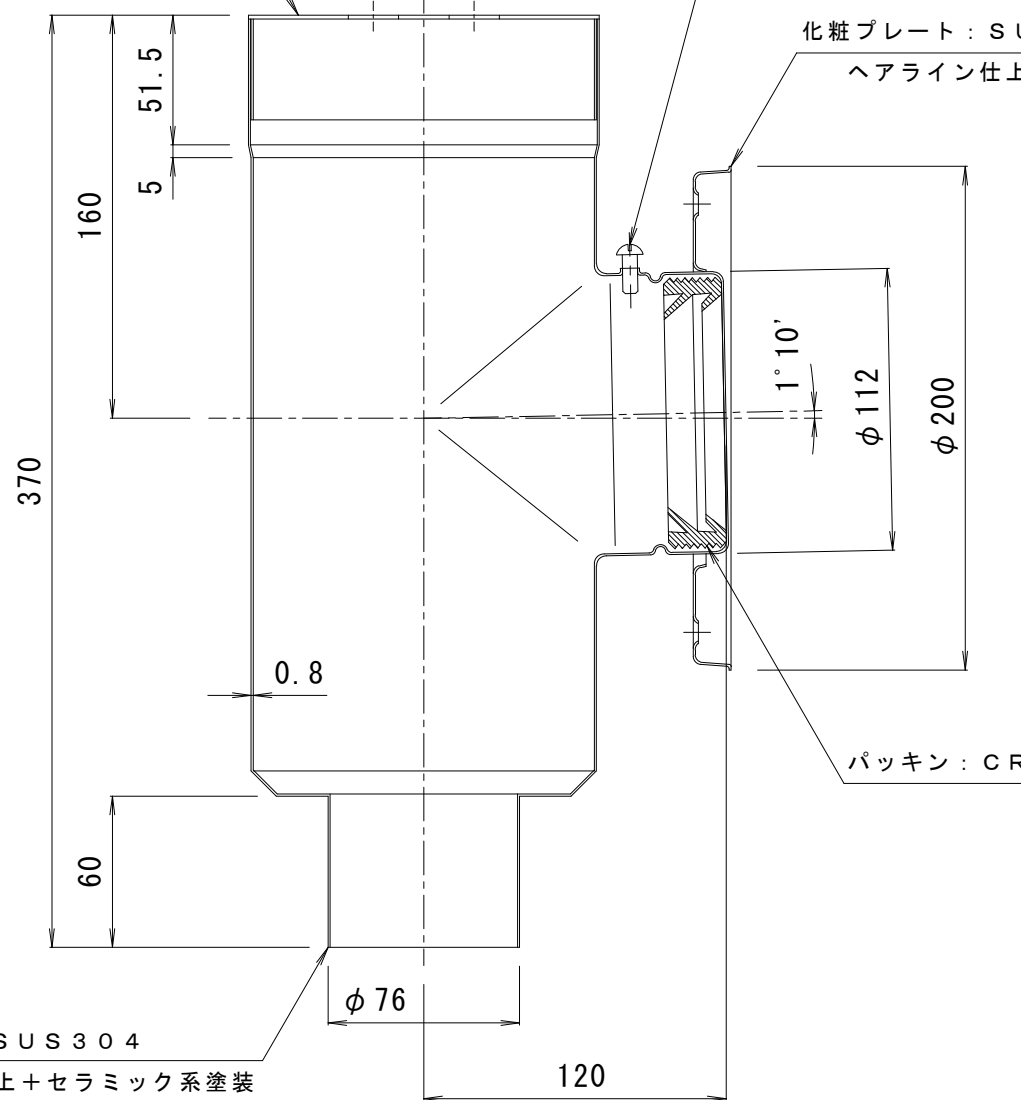

蓋：SUS304, t=1.5

ヘアライン仕上+セラミック系塗装

φ139.2

丸小ネジ：SUS304

M6×16

化粧プレート：SUS304, t=0.8

ヘアライン仕上+セラミック系塗装

本体：SUS304

ヘアライン仕上+セラミック系塗装

| | | | | | | | | | | | | | | |
|--------|-------|---|---|---|---|---|---|-----------------------|----|----|---|---|-------|-------------------------------|
| 訂 正 | 年・月・日 | 内 | 容 | 製 | 図 | 検 | 図 | 工事名称 | 製 | 図 | 検 | 図 | 作成年月日 | カネソウ株式会社 図番 3RD9006 |
| | ・ | | | | | | | 図面名称 | 佐藤 | 大濱 | | | 縮尺 | |
| | ・ | | | | | | | ステンレスパイプ型かざり柵 XS-2-75 | | | | | 1:3 | |