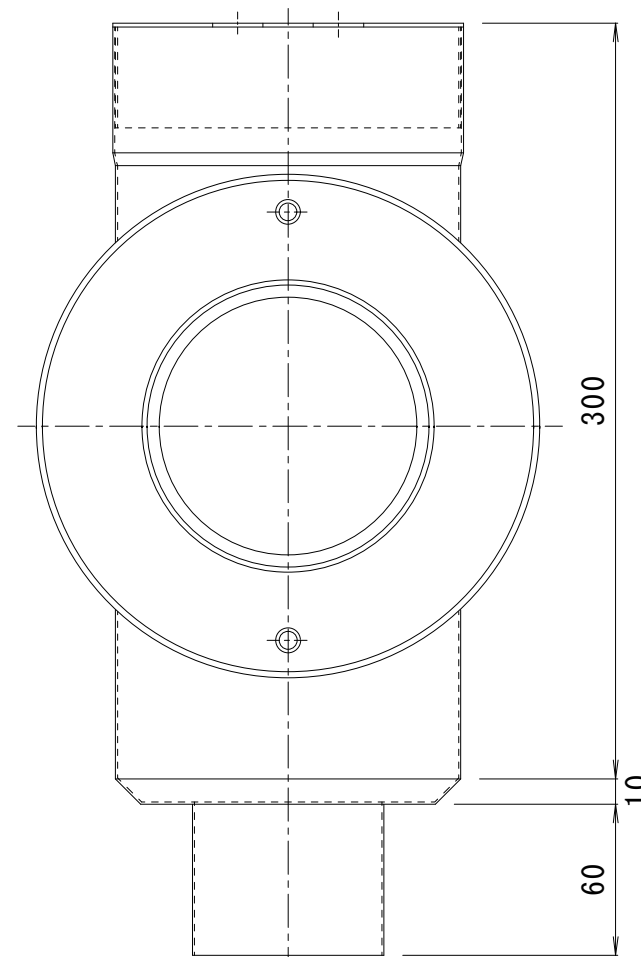

蓋：SUS304, t=1.5

ヘアライン仕上+セラミック系塗装

φ139.2

丸小ネジ：SUS304

M6×16

化粧プレート：SUS304, t=0.8

ヘアライン仕上+セラミック系塗装

本体：SUS304

ヘアライン仕上+セラミック系塗装

| | | | | | | | | | | | | | | |
|--------|-------|---|---|---|---|---|---|-----------------------|----|----|---|---|-------|-------------------------------|
| 訂 正 | 年・月・日 | 内 | 容 | 製 | 図 | 検 | 図 | 工事名称 | 製 | 図 | 検 | 図 | 作成年月日 | カネソウ株式会社 図番 3RD9006 |
| | ・ | | | | | | | 図面名称 | 佐藤 | 大濱 | | | 縮尺 | |
| | ・ | | | | | | | ステンレスパイプ型かざり柵 XS-2-75 | | | | | 1:3 | |